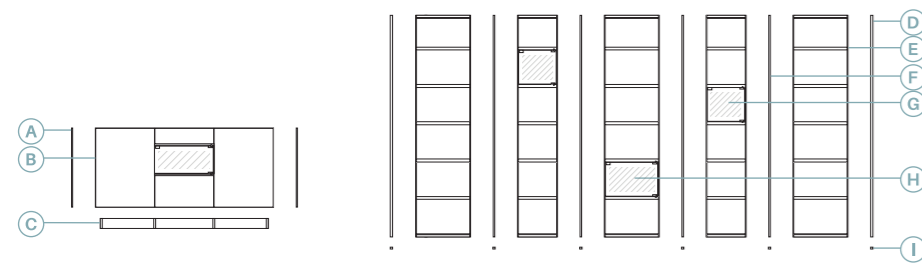

Elegante y discreta para guardar en su interior sistemas de sonido como altavoces conectados por bluetooth.

Descripción	Ref.	Ancho	Alto	Fondo	Puntos
A. Lateral bajo grueso 1 (x2)	R4033	1	80	45,2	56
B. Aparador Urban cubo cristal (Luz opcional no incluida)	R1295	180	80	54,9	562
C. Zócalo	R4061	170	10	39	41
D. Grupo 2 costados exteriores librería	R7006	3	224	27	110
E. Trasera + estantes librería (x2)	R7042	54	224	27	300
F. Costado interior librería (x4)	R7005	3	224	27	220
G. Trasera + estantes + puerta cristal (x2) (Luz opcional no incluida)	R7441	39	224	37	412
H. Trasera + estantes + puerta cristal (Luz opcional no incluida)	R7442	54	224	37	230
I. Juego 2 niveladores (x6)	R4051	-	2	-	24