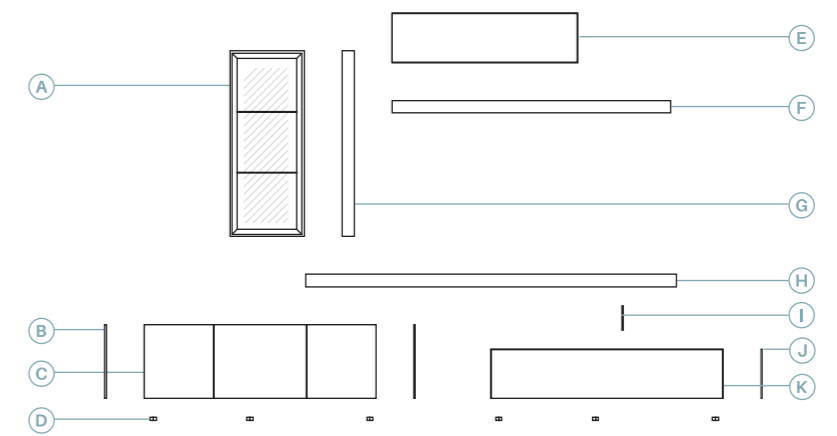

22

Anchura total: 303 cm
Altura total: 178 cm
Puntos totales según dibujo técnico: 1504

Okumen claro
Gris cuero
Teja cuero

Descripción	Ref.	Ancho	Alto	Fondo	Puntos
A. Alto vertical izq. 1 puerta batiente	R6107	48	120	35,1	296
B. Lateral bajo grueso 1 (x2)	R4032	1	48	45,2	48
C. Bajo Urban 3 puertas batientes	R1108	150	48	45,2	317
D. Juego 6 niveladores (x2)	R4053	-	2	-	24
E. Alto 1 puerta elevable	R6022	120	32	35,1	204
F. Tarima sobre bajo (Soportes a pared opcional incluido)	R4011	180	8	35	126
G. Separador vertical	R4021	8	120	35	86
H. Tarima sobre bajo (Luz opcional no incluida)	R4010	240	8	35	111
I. Pata metacrilato	R4111	1	16	28	28
J. Lateral bajo grueso 1	R4031	1	32	45,2	22
K. Bajo Urban 1 puerta abatible	R1016	150	32	45,2	242

10 Mueble con lateral de 10 mm de grueso.