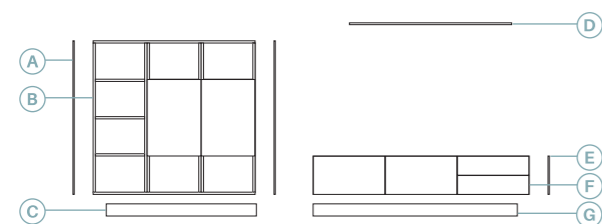

14

Anchura total: **318 cm**
Altura total: **160 cm**
Puntos totales según dibujo técnico: **1048**

Okumen claro
Piedra gris
Roble natural

Descripción	Ref.	Ancho	Alto	Fondo	Puntos
A. Lateral bajo grueso 1 (x2)	R4034	1	128	45,2	70
B. Aparador Urban izq. 2 puertas batientes + huecos	R1305	135	128	45,2	484
C. Zócalo	R4063	125	10	39	38
D. Estante recto	R5103	135	3	25	65
E. Lateral bajo grueso 1	R4031	1	32	45,2	22
F. Bajo Urban dch. 2 cajones 60 + 2 puertas batientes	R1058	180	32	45,2	328
G. Zócalo	R4061	170	10	39	41

10 Mueble con lateral de 10 mm de grueso.