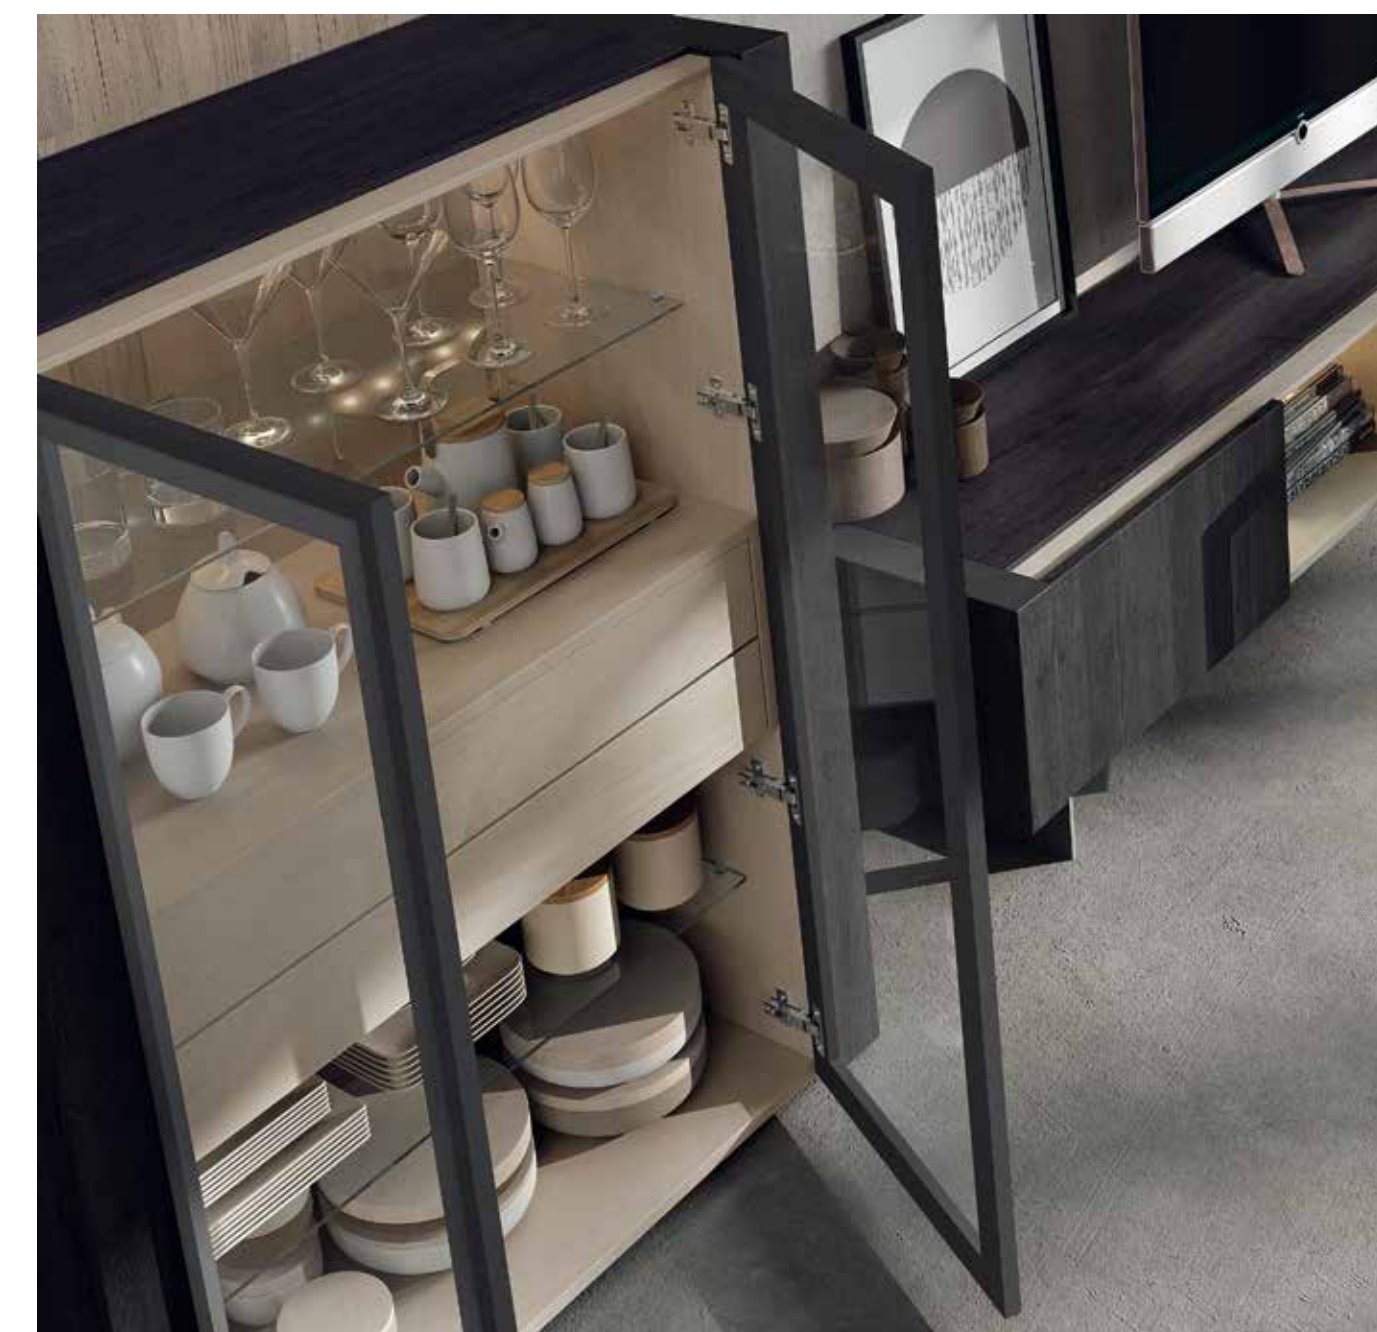

Elige tus colores tanto en interior como en exterior.

La elegancia del tono Roble Carbón y la claridad del Okumen para las zonas internas.