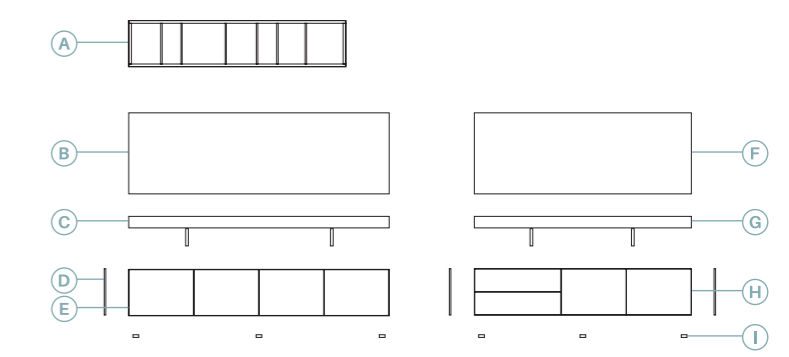

Descripción	Ref.	Ancho	Alto	Fondo	Puntos
A. Estantería con separadores (Luz opcional no incluida)	R6307	150	32	33,1	221
B. Panel liso	R5001	180	48	1,9	62
C. Base sobre bajo con tabicas	R4001	180	20	45,2	130
D. Lateral bajo grueso 1 (x3)	R4031	1	32	45,2	66
E. Bajo Urban 4 puertas batientes	R1010	180	32	45,2	272
F. Panel liso	R5002	150	48	1,9	57
G. Base sobre bajo con tabicas (Pasables opcional no incluido)	R4002	150	20	45,2	120
H. Bajo Urban izq. 2 cajones + 2 puertas batientes	R1053	150	32	45,2	301
I. Juego 6 niveladores (x2)	R4053	-	2	-	24

10 Mueble con lateral de 10 mm de grueso.