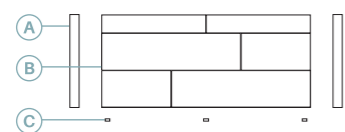

80 Mueble con lateral de 80 mm de grueso.

24

Anchura total: 196 cm
 Altura total: 82 cm
 Puntos totales según dibujo técnico: 736

- Olmo gris
- Beige cuero
- Piedra gris

Descripción	Ref.	Ancho	Alto	Fondo	Puntos
A. Lateral bajo grueso 8 (x2)	R4043	8	80	45,2	136
B. Aparador Urban izq. 2 cajones + 4 puertas	R1281	180	80	45,2	588
C. Juego 6 niveladores	R4053	-	2	-	12