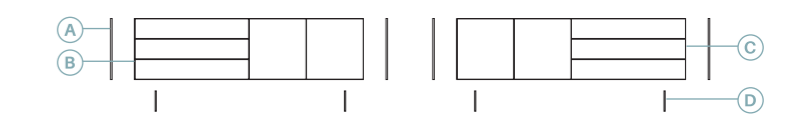

Descripción	Ref.	Ancho	Alto	Fondo	Puntos
A. Lateral bajo grueso 1 (x4)	R4032	1	48	45,2	96
B. Bajo Urban izq. 3 cajones 90 + 2 puertas batientes	R1155	180	48	45,2	532
C. Bajo Urban dch. 3 cajones 90 + 2 puertas batientes	R1156	180	48	45,2	532
D. Pata metálica (x4)	R4101	1	16	38	172

Mueble con lateral de 10 mm de grueso.

Nuevas texturas y materiales especiales

como el hierro grafito para apoyos metálicos y el acabado cobre cepillado que se mezcla con madera y su nuevo Poro Ético matizado