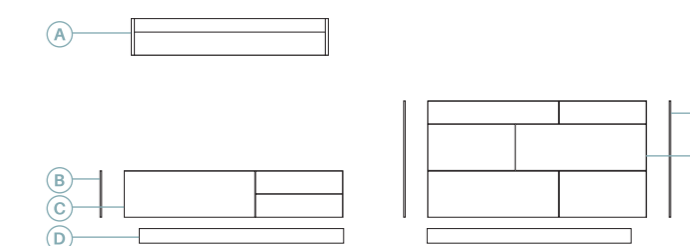

80

Mueble con lateral de 80 mm de grueso.

26

Anchura total: 303 cm
 Altura total: 160 cm
 Puntos totales según dibujo técnico: 1128

- Roble carbón
- Beige cuero
- Mármol negro

Descripción	Ref.	Ancho	Alto	Fondo	Puntos
A. Estante cerrado	R5123	135	25	25	96
B. Lateral bajo grueso 1	R4031	1	32	45,2	22
C. Bajo Urban dch. 2 cajones + 1 puerta abatible	R1062	150	32	45,2	335
D. Zocalo (x2)	R4062	140	10	39	78
E. Lateral bajo grueso 1 (x2)	R4033	1	80	45,2	56
F. Aparador Urban dch. 2 cajones + 4 puertas	R1280	150	80	45,2	541