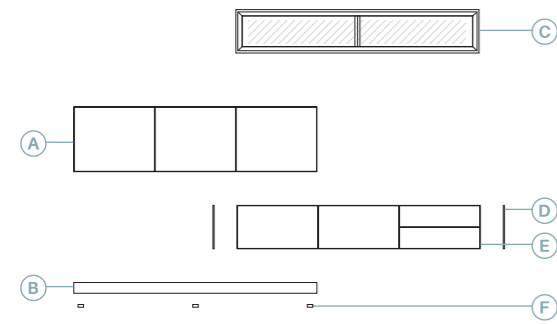

16

Anchura total: 302 cm
Altura total: 170 cm
Puntos totales según dibujo técnico: 1153

- Roble carbón
- Roble natural
- Beige cuero

Descripción	Ref.	Ancho	Alto	Fondo	Puntos
A. Alto 3 puertas batientes	R6209	180	48	35,1	325
B. Base	R4071	180	8	45,2	104
C. Alto 1 puerta elevable	R6025	180	32	35,1	340
D. Lateral bajo grueso 1 (x2)	R4031	1	32	45,2	44
E. Bajo Urban dch. 2 cajones 60 + 2 puertas batientes	R1058	180	32	45,2	328
F. Juego 6 niveladores	R4053	-	2	-	12

10 Mueble con lateral de 10 mm de grueso.