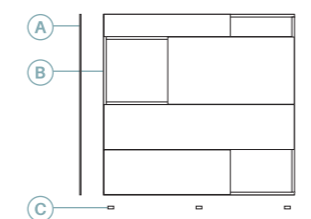

19

Anchura total: 334 cm
Altura total: 130 cm
Puntos totales según dibujo técnico: 1250

- Olmo gris
- Teja cuero
- Gris cuero