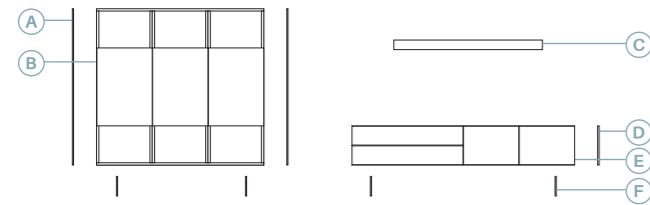

13

Anchura total: **318 cm**
Altura total: **158 cm**
Puntos totales según
dibujo técnico: **1205**

- Gris cuero
- Mármol blanco
- Okumen claro

Descripción	Ref.	Ancho	Alto	Fondo	Puntos
A. Lateral bajo grueso 1 (x2)	R4034	1	128	45,2	70
B. Aparador Urban 3 puertas batientes + huecos	R1311	135	128	45,2	527
C. Estante recto	R5114	120	8	25	91
D. Lateral bajo grueso 1	R4031	1	32	45,2	22
E. Bajo Urban izq. 2 cajones 90 + 2 puertas batientes	R1055	180	32	45,2	323
F. Pata metálica (x4)	R4101	1	16	38	172

10 Mueble con lateral de 10 mm de grueso.