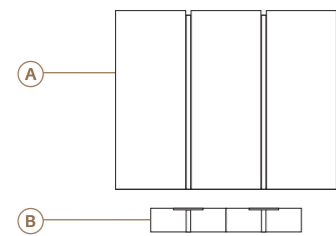

01

Anchura total: 149,9 cm
Altura total: 137,2 cm
Puntos totales según dibujo técnico: 952

Leño natural
Beige cuero

Descripción	Ref.	Ancho	Alto	Fondo	Puntos
A. Aparador Nature 3 puertas batientes	R2134	149,9	121,2	46,2	892
B. Pata Nature (x2)	R4130	51	16	45,9	60