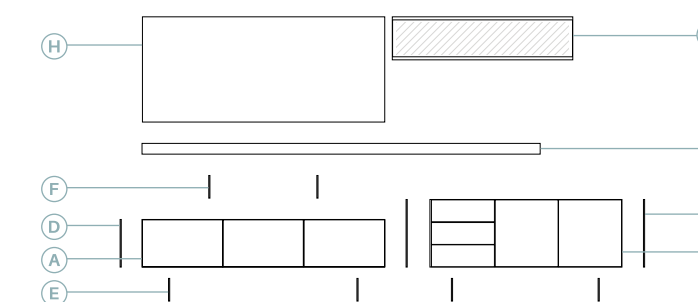

Descripción	Ref.	Ancho	Alto	Fondo	Cantidad	Puntos base	Opción lacados
A. Bajo Urban 3 puertas batientes	R1008	150	32	45,2	1	318	395
B. Bajo Urban izquierdo 3 cajones + 2 puertas batientes	R1153	150	48	45,2	1	385	483
C. Lateral bajo grueso 1 cm	R4032	1	48	45,2	2	48	100
D. Lateral bajo grueso 1 cm	R4031	1	32	45,2	1	22	39
E. Pata metacrilato	R4121	1	16	38	4	140	140
F. Pata metacrilato	R4111	1	16	28	2	56	56
G. Tarima sobre bajo alto 8 cm (luz opcional no incluida)	R4010	240	8	35	1	111	212
H. Panel TV (panel giratorio, luz opcional no incluida)	R5061	150	80	6	1	175	285
I. Estantería laterales cristal (luz opcional no incluida)	R6082	120,6	32	25	1	261	308

10 Mueble con lateral de 10 mm de grueso.

Más calidez con texturas acabado **cuero**.
Opción en **lacados** para una terminación más sofisticada