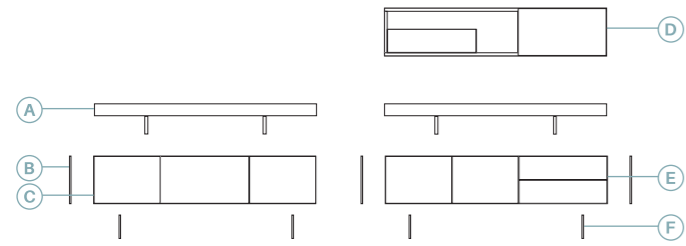

Roble carbón

(Luz opcional no incluida)

12

Anchura total: **303 cm**
 Altura total: **148 cm**
 Puntos totales según dibujo técnico: **1299**

- Roble carbón
- Olmo gris
- Mármol blanco

Descripción	Ref.	Ancho	Alto	Fondo	Puntos
A. Base sobre bajo con tabicas (x2)	R4002	150	20	45,2	240
B. Lateral bajo grueso 1 (x3)	R4031	1	32	45,2	66
C. Bajo Urban 3 puertas batientes*	R1008	150	32	45,2	286
D. Alto dch. puerta batiente + 1 cajón*	R6056	150	32	35,1	238
E. Bajo Urban dch. 2 cajones + 2 puertas batientes	R1054	150	32	45,2	329
F. Pata metacrilato (x4)	R4121	1	16	38	140