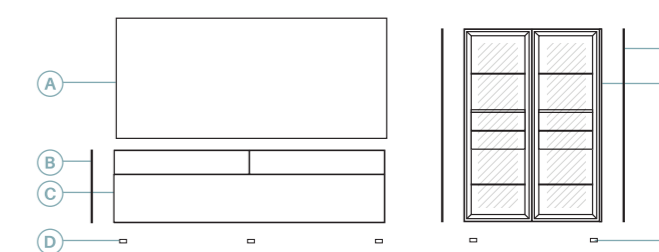

10 Mueble con lateral de 10 mm de grueso.

41

Puntos totales según dibujo técnico: 1163

Olmo gris
Gris cuero

Descripción	Ref.	Ancho	Alto	Fondo	Puntos
A. Panel liso	R5011	180	80	1,9	81
B. Lateral bajo grueso 1	R4032	1	48	45,2	24
C. Bajo Urban 2 cajones + puerta abatible	R1127	180	48	45,2	374
D. Juego 6 niveladores	R4053	-	2	-	12
E. Lateral bajo grueso 1 (x2)	R4034	1	128	45,2	70
F. Aparador Urban 2 puertas batientes con cajón (Luz opcional no incluida)	R1321	90	128	45,2	594
G. Juego 4 niveladores alto 2	R4052	-	2	-	8