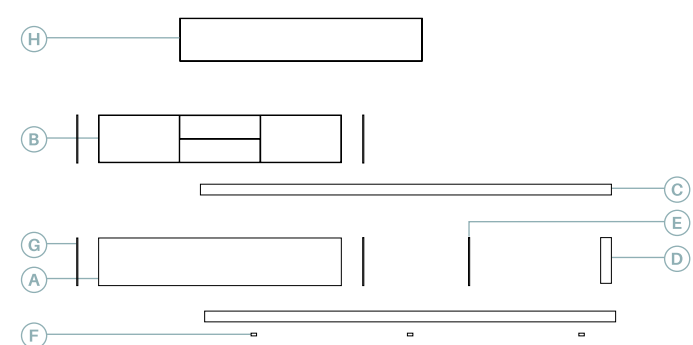

51

Anchura total: **300 cm**
Altura total: **170 cm**
Puntos Gris cuero (base): **1361**
Puntos opción lacado Gris mate: **1880**

■ Gris cuero (opción lacado Gris mate)
■ Leño Natural

Descripción	Ref.	Ancho	Alto	Fondo	Cantidad	Puntos base	Opción lacados
A. Bajo Urban 1 puerta abatible	R1016	150	32	45,2	1	392	434
B. Bajo Urban 2 puertas batientes + 2 cajones centrales	R1041	150	32	45,2	1	311	389
C. Tarima sobre bajo alto 8 cm (luz opcional no incluida)	R4010	240	8	35	2	222	424
D. Separador vertical grueso 8 cm	R4046	8	32	35	1	65	92
E. Pata metacrilato	R4113	1	32	28	1	40	40
F. Juego 6 niveladores	R4053	4	2	4	1	12	12
G. Lateral bajo grueso 1 cm	R4031	1	32	45,2	4	88	154
H. Alto 1 puerta elevable	R6024	150	32	35,1	1	231	335

10 Mueble con lateral de 10 mm de grueso.