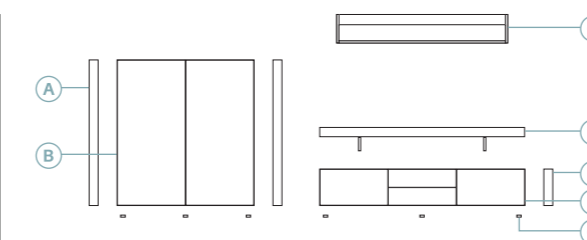

25

Anchura total: **324 cm**
Altura total: **170 cm**
Puntos totales según dibujo técnico: **1311**

- Roble natural
- Beige cuero
- Piedra gris

Descripción	Ref.	Ancho	Alto	Fondo	Puntos
A. Lateral bajo grueso 8 (x2)	R4044	8	128	45,2	170
B. Aparador Urban 2 puertas batientes	R1322	120	128	45,2	510
C. Estante cerrado	R5122	150	25	25	100
D. Base sobre bajo con tabicas (Luz opcional no incluida)	R4001	180	20	45,2	130
E. Lateral bajo grueso 8	R4041	8	32	45,2	49
F. Bajo Urban 2 puertas batientes + 2 cajones centrales	R1042	180	32	45,2	328
G. Juego 6 niveladores (x2)	R4053	-	2	-	24

80

Mueble con lateral de 80 mm de grueso.