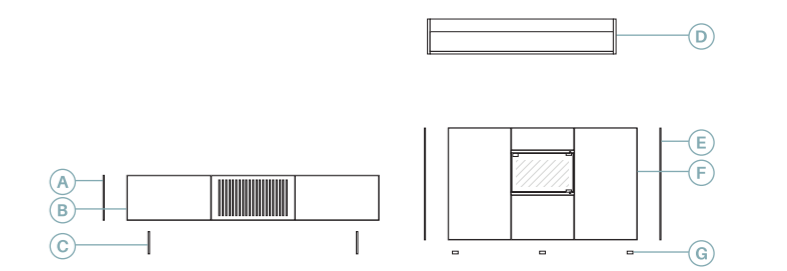

Descripción	Ref.	Ancho	Alto	Fondo	Puntos
A. Lateral bajo grueso 1	R4031	1	32	45,2	22
B. Bajo Urban 3 puertas batientes <i>(Puerta Sonic central opcional incluida)</i>	R1009	180	32	45,2	460
C. Pata metacrilato <i>(Luz opcional no incluida)</i> (x2)	R4121	1	16	38	70
D. Estante cerrado	R5123	135	25	25	96
E. Lateral bajo grueso 1 (x2)	R4033	1	80	45,2	56
F. Aparador Urban cubo cristal <i>(Luz opcional no incluida)</i>	R1298	135	80	54,9	513
G. Juego 6 niveladores	R4053	-	2	-	12

10 Mueble con lateral de 10 mm de grueso.