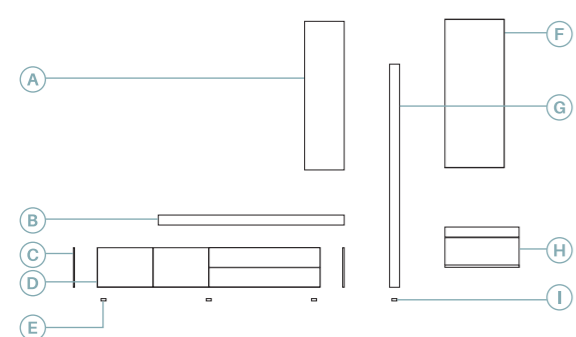

21

Anchura total: **250 cm**
Altura total: **182 cm**
Puntos totales según dibujo técnico: **1066**

Olmo gris
Beige cuero

Descripción	Ref.	Ancho	Alto	Fondo	Puntos
A. Alto vertical izq. 1puerta batiente	R6105	32	120	35,1	195
B. Tarima sobre bajo	R4012	150	8	35	84
C. Lateral bajo grueso 1 (x2)	R4031	1	32	45,2	44
D. Bajo Urban dch. 2 cajones 90 + 2 puertas batientes	R1056	180	32	45,2	323
E. Juego 6 niveladores	R4053	-	2	-	12
F. Alto vertical dch. 1puerta batiente	R6108	48	120	35,1	214
G. Separador vertical	R4022	8	180	35	112
H. Tarima con estante	R4020	60	24	35	78
I. Juego 2 niveladores	R4051	-	2	-	4

10 Mueble con lateral de 10 mm de grueso.