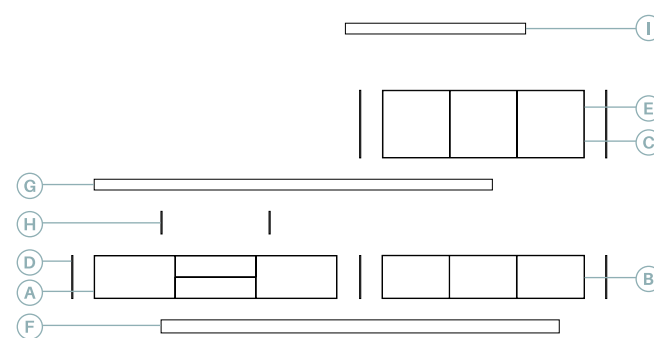

Teja cuero

59/3

Ref. R8093
Anchura total: 190 cm
Altura total: 75 cm
Puntos totales: 366

Verde Oxford cuero

60

Anchura total: **288 cm**
 Altura total: **160 cm**
 Puntos totales: **1525**

Lacado Blanco brillo
 Roble Natural