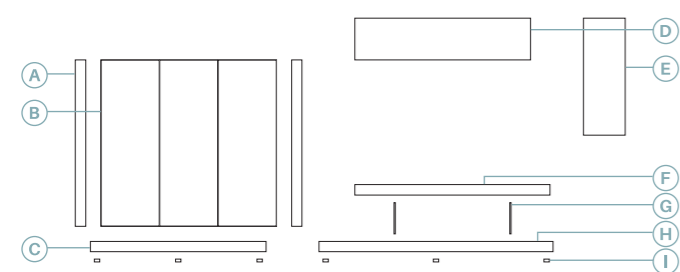

38

Anchura total: **318 cm**
Altura total: **170 cm**
Puntos totales según dibujo técnico: **1549**

- Okumen claro
- Lacado blanco brillo
- Mármol blanco

Descripción	Ref.	Ancho	Alto	Fondo	Puntos
A. Lateral bajo grueso 8 (x2)	R4044	8	128	45,2	170
B. Aparador Urban 3 puertas batientes	R1323	135	128	45,2	625
C. Base	R4073	135	8	45,2	88
D. Alto 1 puerta elevable	R6023	135	32	35,1	218
E. Alto vertical dch. 1puerta batiente	R6102	32	90	35,1	157
F. Base (Luz opcional no incluida)	R4072	150	8	45,2	93
G. Pata metacrilato (x2)	R4112	1	24	28	70
H. Base	R4071	180	8	45,2	104
I. Juego 6 niveladores (x2)	R4053	-	2	-	24

80 Mueble con lateral de 80 mm de grueso.