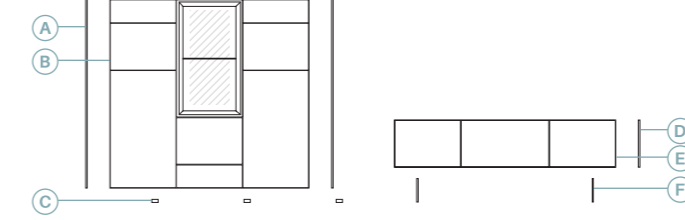

30

Anchura total: **288 cm**
Altura total: **130 cm**
Puntos totales según
dibujo técnico: **1196**

Okumen claro
Gris cuero

Descripción	Ref.	Ancho	Alto	Fondo	Puntos
A. Lateral bajo grueso 1 (x2)	R4034	1	128	45,2	70
B. Aparador Urban 6 puertas batientes + 3 cajones (Luz opcional no incluida)	R1375	135	128	45,2	758
C. Juego 6 niveladores	R4053	-	2	-	12
D. Lateral bajo grueso 1	R4031	1	32	45,2	22
E. Bajo Urban 3 puertas batientes	R1008	150	32	45,2	248
F. Pata metálica (x2)	R4101	1	16	38	86

10

Mueble con lateral de 10 mm de grueso.