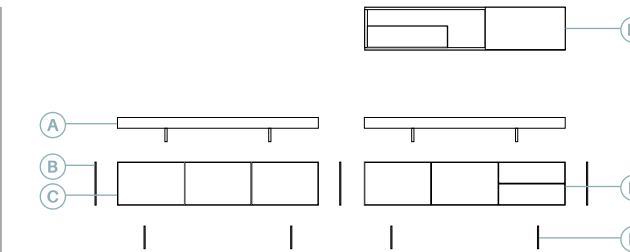

10

Mueble con lateral de 10 mm de grueso.

12
LB

Anchura total: 303 cm
Altura total: 148 cm
Puntos totales: 1616

Lacado Blanco brillo

Descripción	Ref.	Ancho	Alto	Fondo	Cantidad	Puntos
A. Base sobre bajo con tabicas	R4002	150	20	45,2	2	358
B. Lateral bajo grueso 1 cm	R4031	1	32	45,2	3	99
C. Bajo Urban 3 puertas batientes	R1008	150	32	45,2	1	299
D. Alto derecha puerta batiente + 1 cajón	R6056	150	32	35,1	1	367
E. Bajo Urban derecha 2 cajones + 2 puertas batientes	R1054	150	32	45,2	1	353
F. Pata metacrilato	R4121	1	16	38	4	140