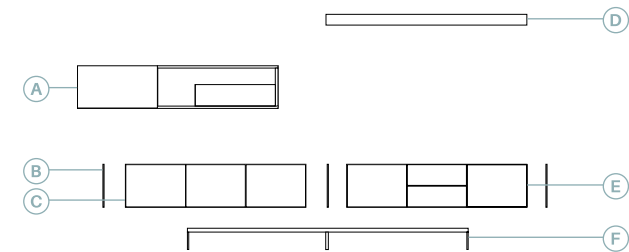

Descripción	Ref.	Ancho	Alto	Fondo	Cantidad	Puntos
A. Alto izquierda puerta batiente + 1 cajón	R6055	150	32	35,1	1	367
B. Lateral bajo grueso 1 cm	R4031	1	32	45,2	3	99
C. Bajo Urban 3 puertas batientes	R1007	135	32	45,2	1	287
D. Estante recto	R5112	150	8	25	1	160
E. Bajo Urban 2 puertas batientes + 2 cajones centrales	R1040	135	32	45,2	1	355
F. Bancada metálica	R4121	210	16	38	1	114

10

Mueble con lateral de 10 mm de grueso.