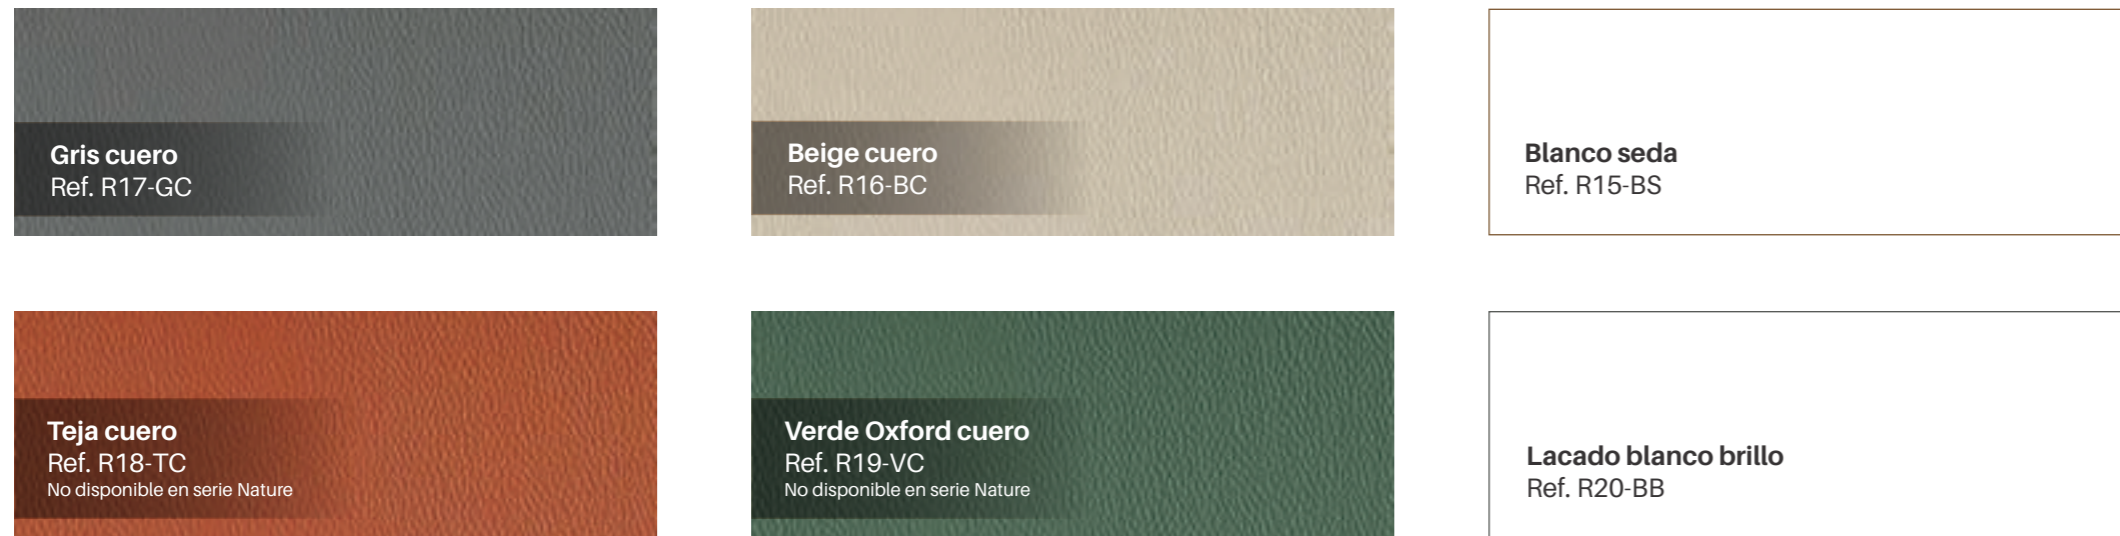

*Desarrollo de tablero de 110 x 250 cm

Colores base