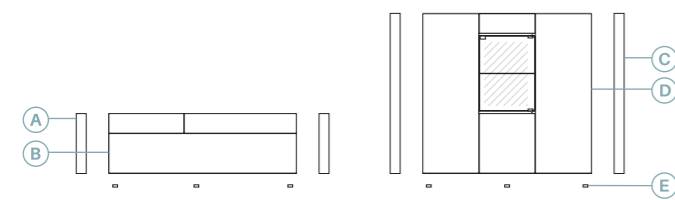

10 Mueble con lateral de 10 mm de grueso.

Una opción más tradicional

En serie Urban la combinación con laterales más gruesos aportan más robustez

23

Anchura total: **337 cm**
 Altura total: **130 cm**
 Puntos totales según dibujo técnico: **1310**