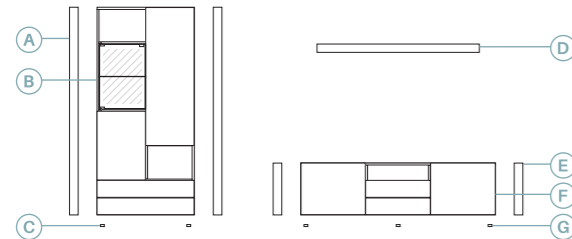

10 Mueble con lateral de 10 mm de grueso.

42

Anchura total: 332 cm
 Altura total: 194 cm
 Puntos totales según dibujo técnico: 1558

Okumen claro
 Piedra gris

Descripción	Ref.	Ancho	Alto	Fondo	Puntos
A. Lateral bajo grueso 8 (x2)	R4045	8	192	45,2	224
B. Columna izq. cubo cristal batiente (Luz opcional no incluida)	R3013	90	192	54,9	671
C. Juego 4 niveladores	R4052	-	2	-	8
D. Estante recto	R5112	150	8	25	99
E. Lateral bajo grueso 8 (x2)	R4042	8	48	45,2	112
F. Bajo Urban 2 puertas batientes + hueco + 2 cajones	R1145	180	48	45,2	432
G. Juego 6 niveladores	R4053	-	2	-	12