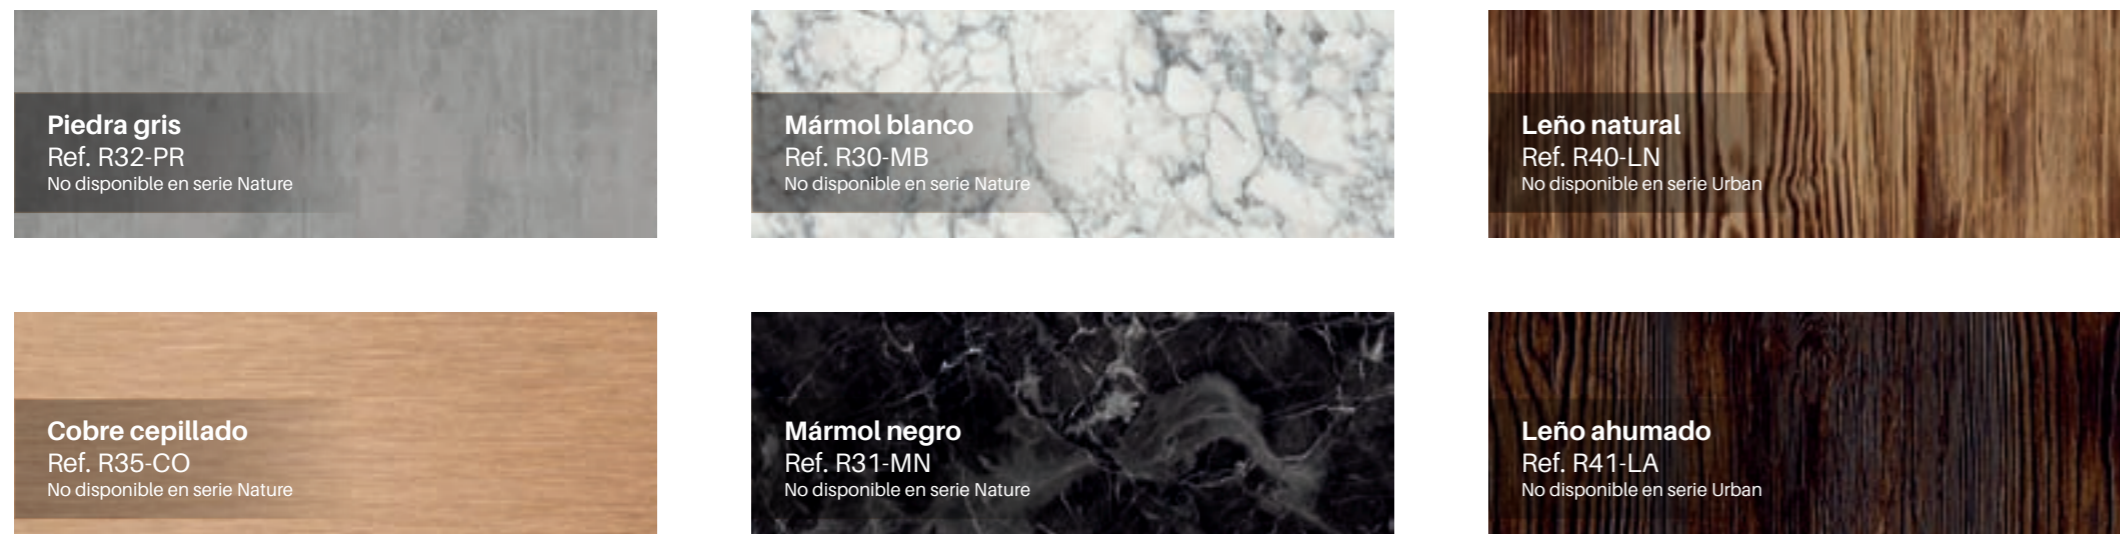

Especiales