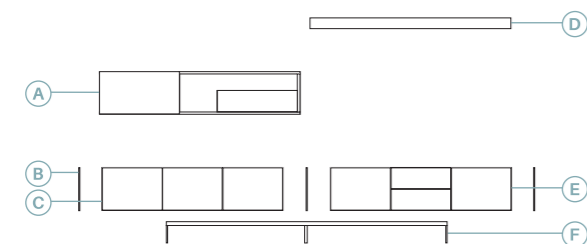

27

Anchura total: 308,5 cm
Altura total: 160 cm
Puntos totales según dibujo técnico: 1064

- Roble natural
- Gris cuero
- Beige cuero

Descripción	Ref.	Ancho	Alto	Fondo	Puntos
A. Alto izq. puerta batiente + 1 cajón	R6055	150	32	35,1	238
B. Lateral bajo grueso 1 (x3)	R4031	1	32	45,2	66
C. Bajo Urban 3 puertas batientes	R1007	135	32	45,2	241
D. Estante recto	R5112	150	8	25	99
E. Bajo Urban 2 puertas batientes + 2 cajones centrales	R1040	135	32	45,2	306
F. Bancada metálica	R4100	210	16	38	114

10 Mueble con lateral de 10 mm de grueso.