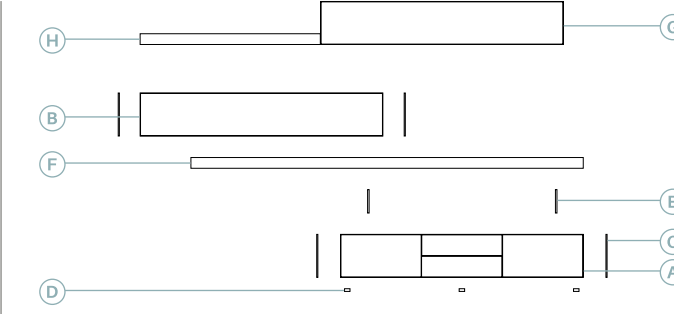

53

Anchura total: 280 cm
Altura total: 170 cm
Puntos totales: 1661

Lacado Blanco brillo
 Leño Natural