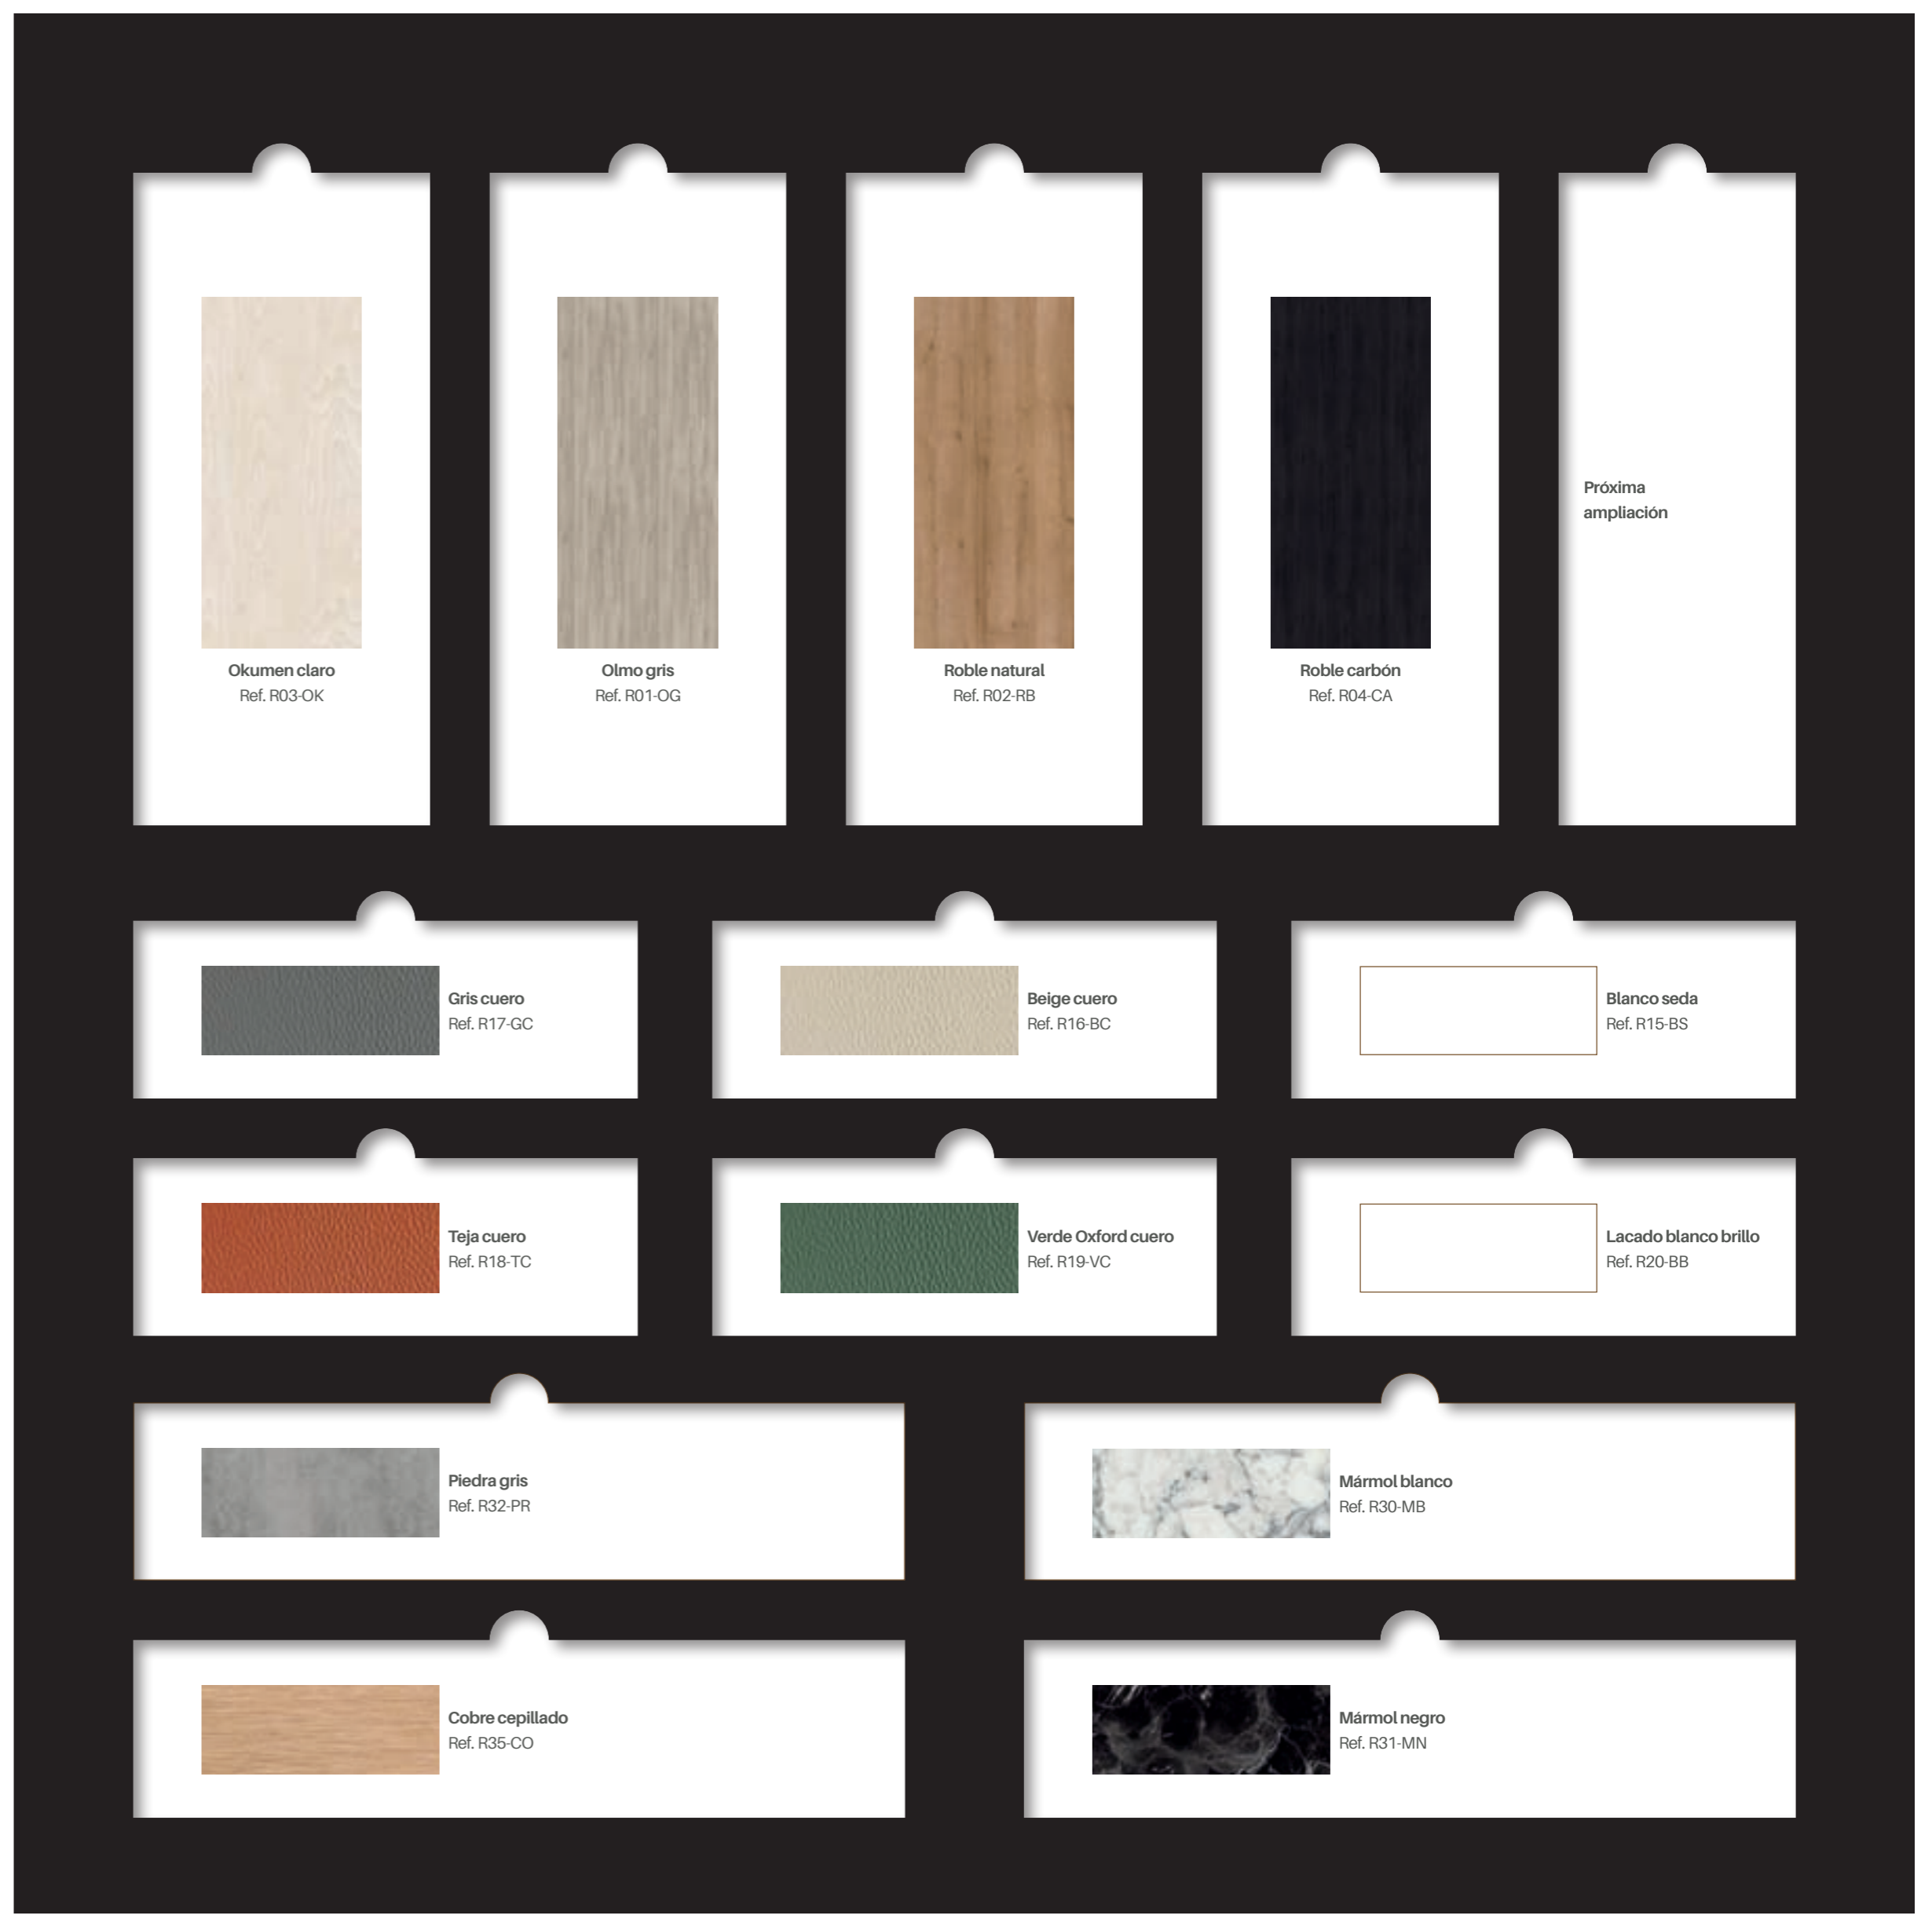

40
P. 110

41
P. 114

42
P. 118

43
P. 120

44
P. 122

/ Materiales y acabados

Combinación de colores serie Urban y Nature según catalogo

Maderas base

*Desarrollo de tablero de 110 x 250 cm

Colores base

Especiales

kazzano 