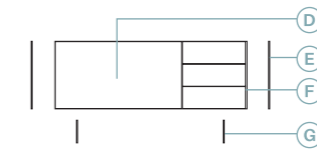

19

Anchura total: 334 cm
Altura total: 130 cm
Puntos totales según dibujo técnico: 1250

- Olmo gris
- Teja cuero
- Gris cuero