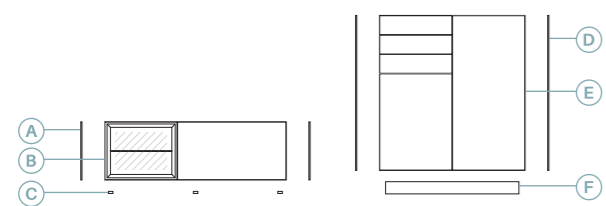

10 Mueble con lateral de 10 mm de grueso.

32

Anchura total: 314 cm
 Altura total: 138 cm
 Puntos totales según dibujo técnico: 1100

- Verde Oxford cuero
- Beige cuero
- Mármol blanco

Descripción	Ref.	Ancho	Alto	Fondo	Puntos
A. Lateral bajo grueso 1 (x2)	R4032	1	48	45,2	48
B. Bajo Urban izq. puerta batiente + puerta abatible	R1173	150	48	45,2	384
C. Juego 6 niveladores	R4053	-	2	-	12
D. Lateral bajo grueso 1 (x2)	R4034	1	128	45,2	70
E. Aparador Urban izq. 2 puertas batientes + 3 cajones	R1333	120	128	45,2	549
F. Zócalo bajo	R4064	110	10	39	37