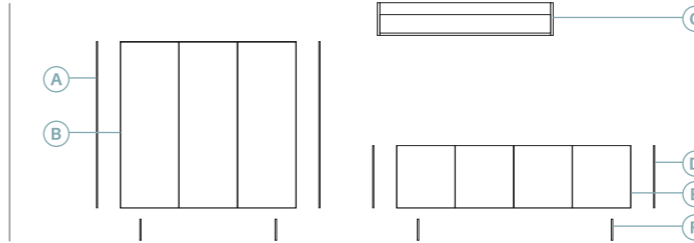

80 Mueble con lateral de 80 mm de grueso.

39

Anchura total: 342 cm
 Altura total: 175 cm
 Puntos totales según dibujo técnico: 1278

Olmo gris
 Blanco seda

Descripción	Ref.	Ancho	Alto	Fondo	Puntos
A. Lateral bajo grueso 1 (x2)	R4034	1	128	45,2	70
B. Aparador Urban 3 puertas batientes	R1323	135	128	45,2	538
C. Estante cerrado	R5123	135	25	25	96
D. Lateral bajo grueso 1 (x2)	R4032	1	48	45,2	48
E. Bajo Urban 4 puertas plegables	R1111	180	48	45,2	354
F. Pata metálica (x4)	R4101	1	16	38	172