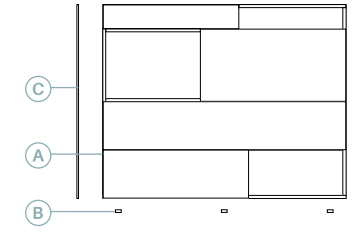

10 Mueble con lateral de 10 mm de grueso.

Leño Ahumado...
siente la naturaleza

57

Anchura total: 137 cm
 Altura total: 130 cm
 Puntos totales: 819

Roble Carbon
 Teja cuero
 Leño Natural

Descripción	Ref.	Ancho	Alto	Fondo	Cantidad	Puntos
A. Bajo Urban izquierdo bar	R1355	135	128	45,2	1	737
B. Juego 6 niveladores	R4053	4	2	4	1	12
C. Lateral bajo grueso 1 cm	R4034	1	128	45,2	2	70