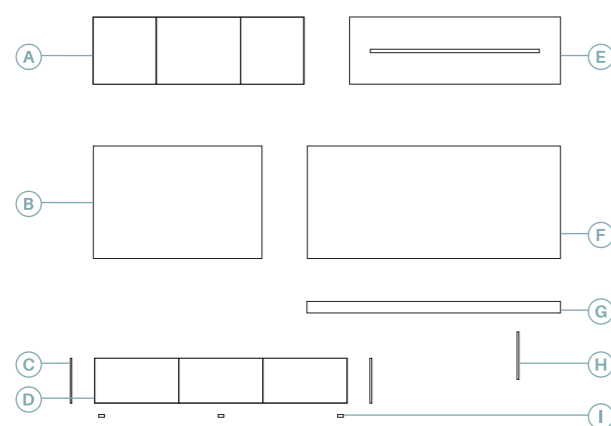

28

Anchura total: 300 cm
Altura total: 172 cm
Puntos totales según dibujo técnico: 1142

- Roble carbón
- Lacado blanco brillo
- Mármol blanco

Descripción	Ref.	Ancho	Alto	Fondo	Puntos
A. Alto 3 puertas batientes	R6208	150	48	35,1	340
B. Panel liso	R5014	120	80	1,9	64
C. Lateral bajo grueso 1 (x2)	R4031	1	32	45,2	66
D. Bajo Urban 3 puertas batientes	R1009	180	32	45,2	325
E. Panel con 1 estante	R5032	150	48	27	122
F. Panel liso	R5011	180	80	1,9	81
G. Tarima sobre bajo (Luz opcional no incluida)	R4011	180	8	35	92
H. Pata metacrilato	R4114	1	34	28	40
I. Juego 6 niveladores	R4053	-	2	-	12

10 Mueble con lateral de 10 mm de grueso.