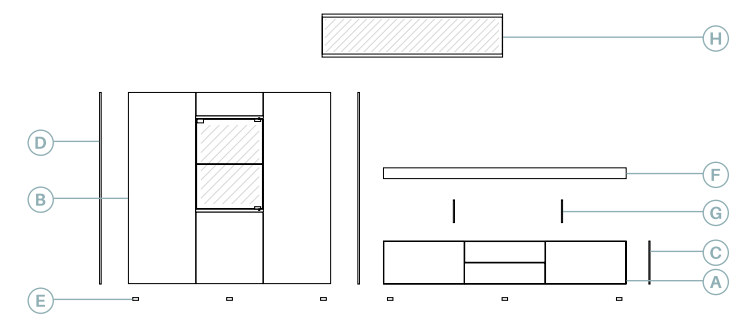

Interiores más visibles y combinables en colores

58

Anchura total: **288 cm**
Altura total: **177 cm**
Puntos Gris cuero (base): **1356**
Puntos opción lacado Gris mate: **1587**

Olmo gris
Gris cuero (opción lacado Gris mate)
Teja cuero