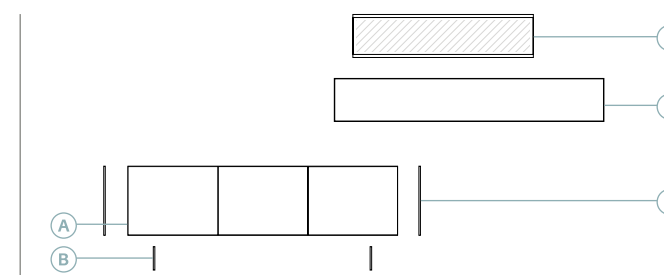

52

Anchura total: **300 cm**
Altura total: **173 cm**
Puntos totales: **1437**

- Lacado Blanco brillo
- Leño Blanco mate
- Mármol blanco