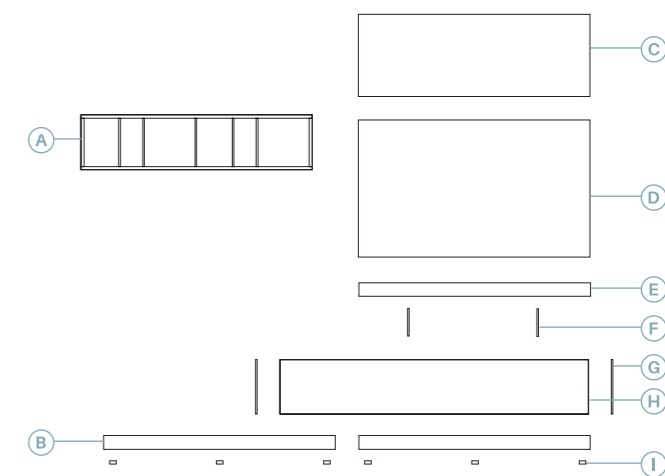

10 Mueble con lateral de 10 mm de grueso.

29

Anchura total: 270 cm
 Altura total: 170 cm
 Puntos totales según
 dibujo técnico: 964

Roble carbón
 Beige cuero

Descripción	Ref.	Ancho	Alto	Fondo	Puntos
A. Estantería con separadores (<i>Luz opcional no incluida</i>)	R6306	135	32	33,1	204
B. Base (x2)	R4073	135	8	45,2	176
C. Panel liso	R5003	135	48	1,9	54
D. Panel liso	R5013	135	80	1,9	68
E. Tarima sobre bajo (<i>Luz opcional no incluida</i>)	R4013	135	8	35	79
F. Pata metacrilato (x2)	R4111	1	16	28	56
G. Lateral bajo grueso 1 (x2)	R4031	1	32	45,2	44
H. Bajo Urban 1 puerta abatible	R1017	180	32	45,2	259
I. Juego 6 niveladores (x2)	R4053	-	2	-	24