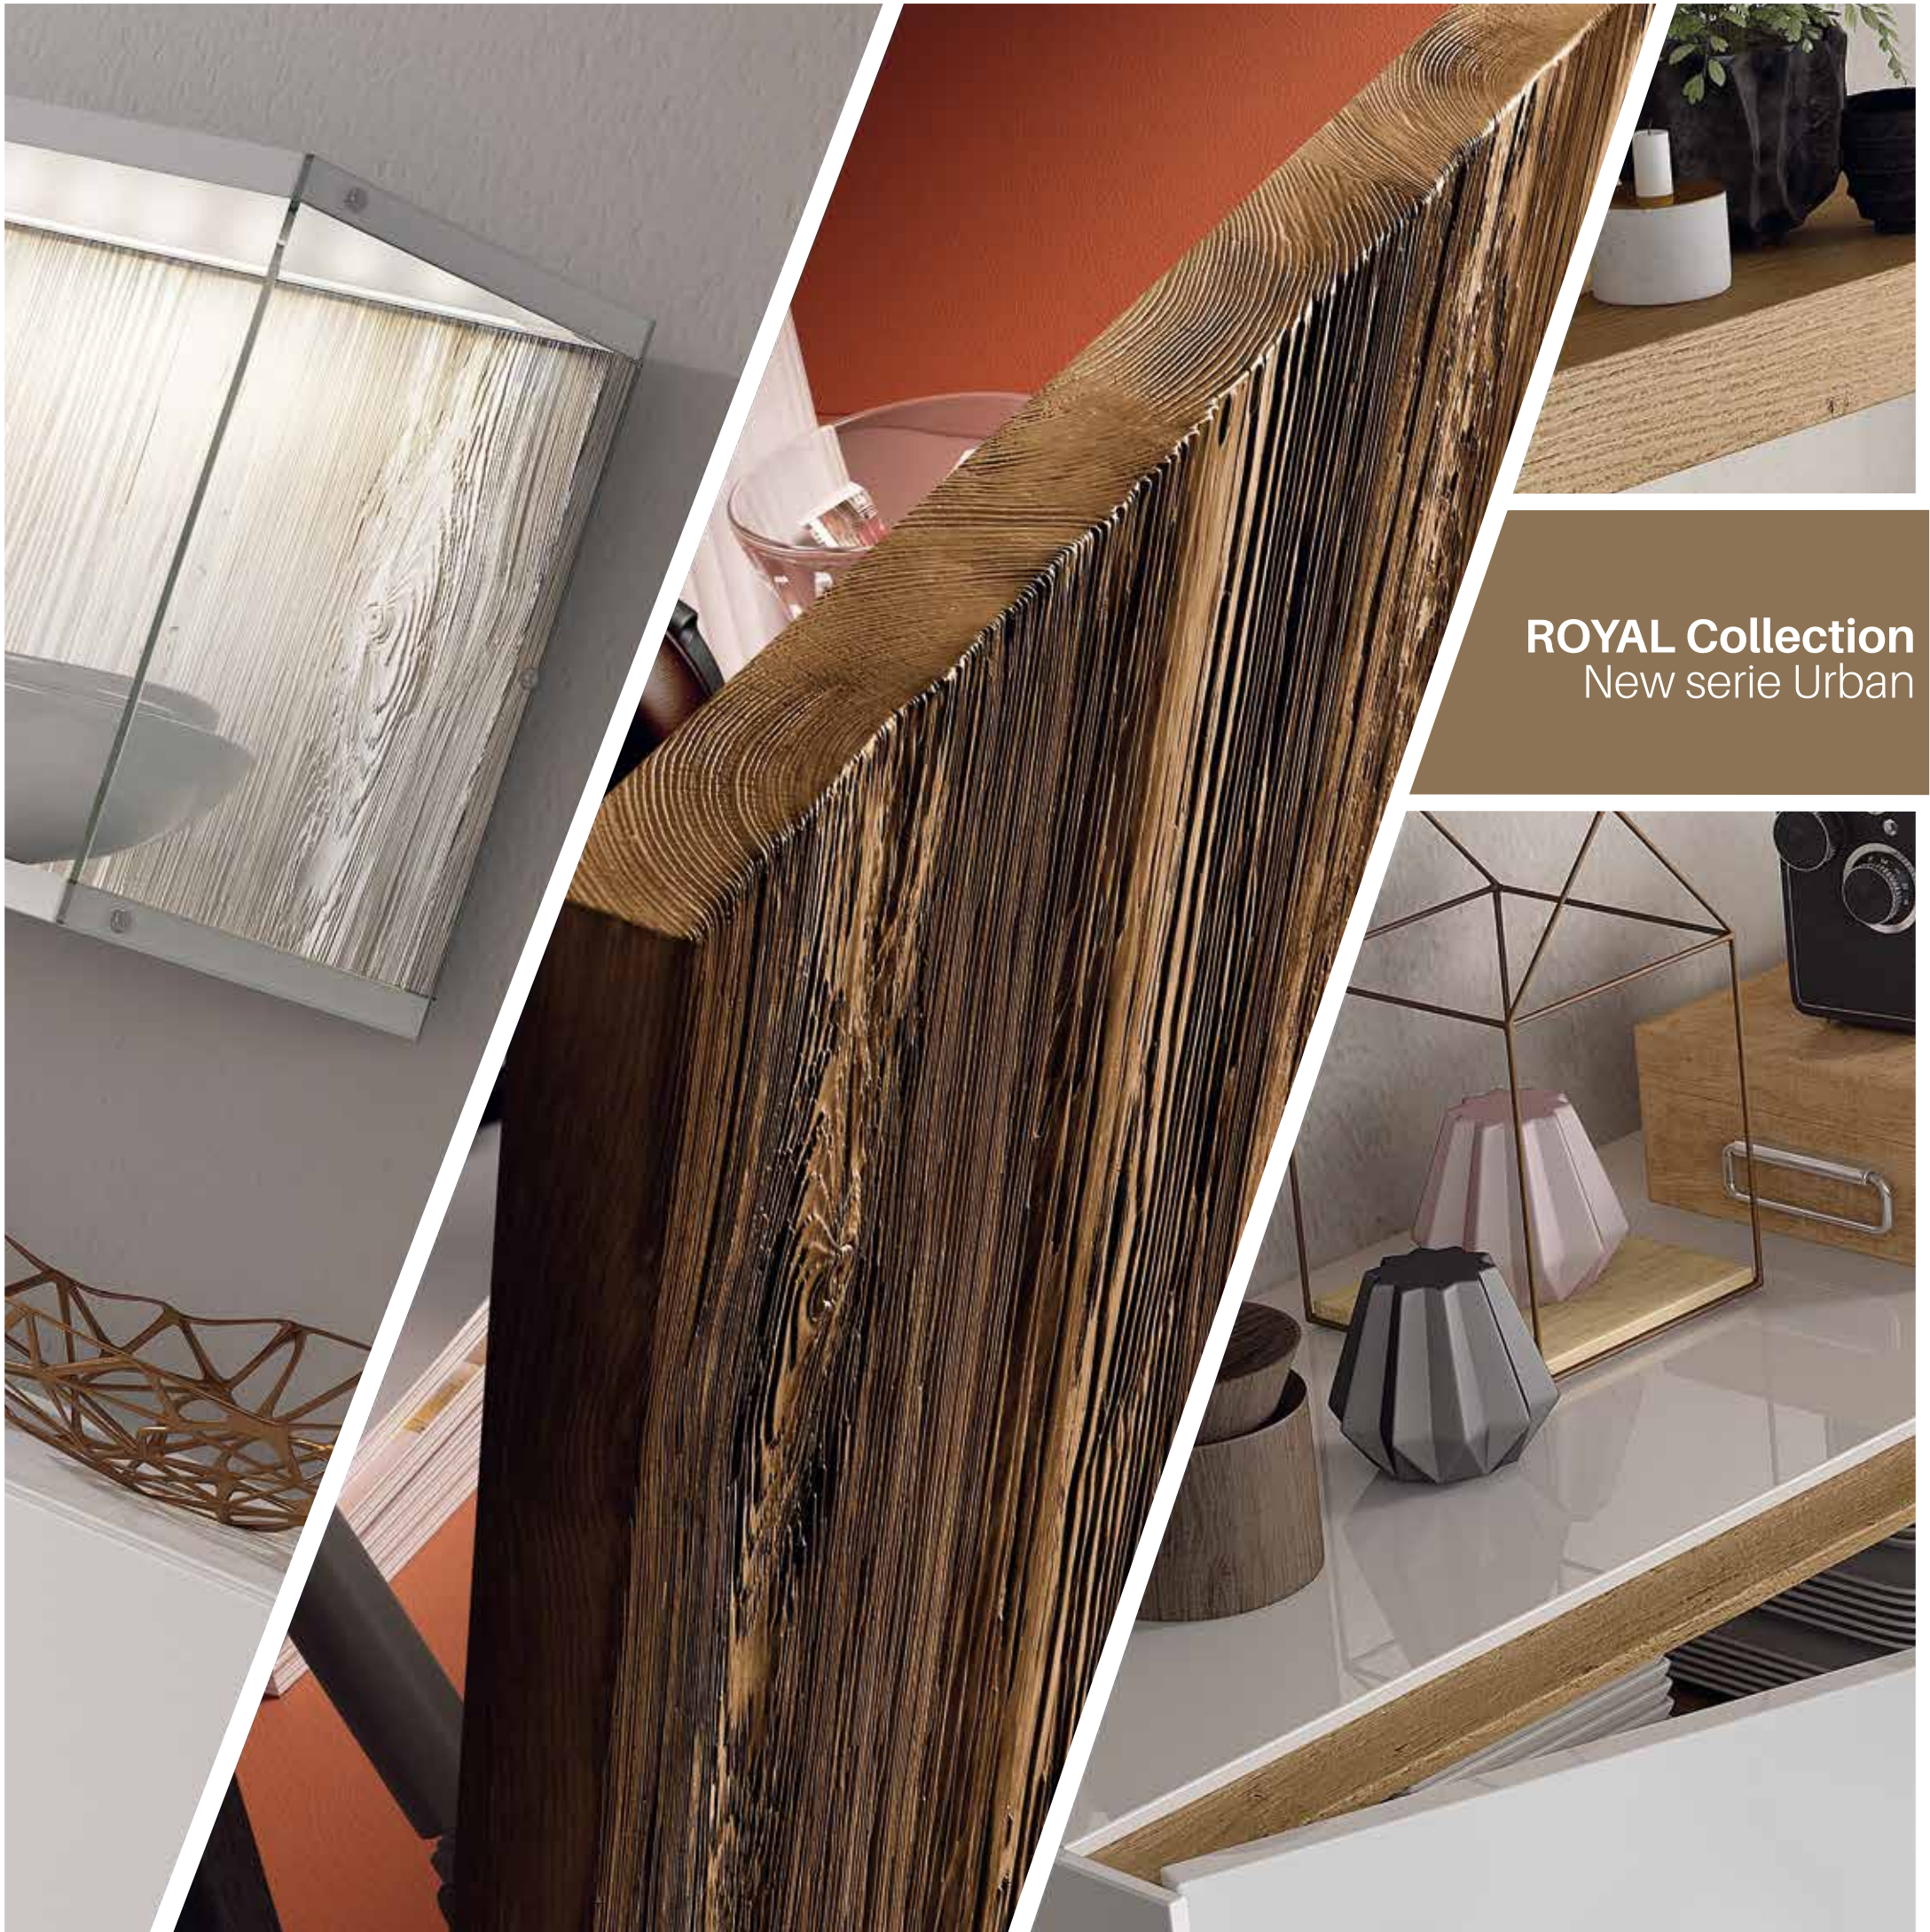

Mesa R8083
Ancho: 92 cm
Alto: 34 cm
Fondo: 90 cm
Puntos: 341

Mesa R8086
Diámetro: 90 cm
Alto: 28 cm
Puntos: 328

Mesa R8072
Ancho: 90 cm
Alto: 34 cm
Fondo: 90 cm
Puntos: 290

Mesa R8050
Ancho: 140 cm
Alto: 75 cm
Fondo: 90 cm
Puntos: 355