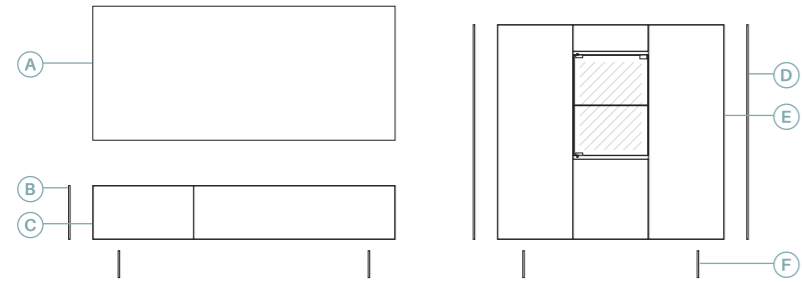

10

Mueble con lateral de 10 mm de grueso.

10

Anchura total: 318 cm
 Altura total: 144 cm
 Puntos totales según dibujo técnico: 1414

Okumen claro
 Lacado blanco brillo
 Mármol blanco

Descripción	Ref.	Ancho	Alto	Fondo	Puntos
A. Panel liso	R5011	180	80	1,9	153
B. Lateral bajo grueso 1	R4031	1	32	45,2	22
C. Bajo Urban izq. 1 puerta batiente + 1 puerta abatible	R1023	180	32	45,2	302
D. Lateral bajo grueso 1 (x2)	R4034	1	128	45,2	70
E. Aparador Urban cubo cristal (Luz opcional no incluida)	R1381	135	128	54,9	727
F. Pata metacrilato (x4)	R4121	1	16	38	140

10 Mueble con lateral de 10 mm de grueso.

Sencillez y pureza

en la combinación del Lacado blanco brillo con la madera clara Okumen y un toque de sofisticación con el acabado Mármol y el cubo cristal.

11

Anchura total: 333 cm
 Altura total: 134 cm
 Puntos totales según dibujo técnico: 1253