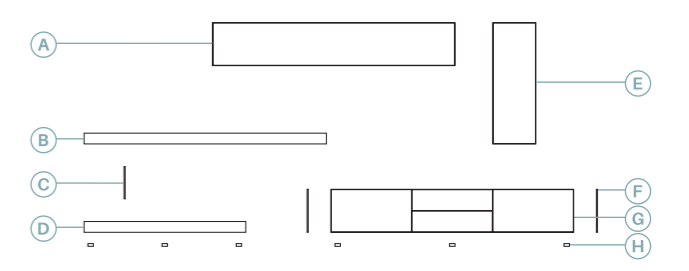

10 Mueble con lateral de 10 mm de grueso.

17

Anchura total: 302 cm
 Altura total: 170 cm
 Puntos totales según dibujo técnico: 1006

Olmo gris
 Gris cuero

Descripción	Ref.	Ancho	Alto	Fondo	Puntos
A. Alto 1 puerta elevable	R6025	180	32	35,1	247
B. Tarima sobre bajo (Luz opcional no incluida)	R4011	180	8	35	92
C. Pata metacrilato	R4112	1	24	28	35
D. Base	R4074	120	8	45,2	79
E. Alto vertical dch. 1puerta batiente	R6102	32	90	35,1	157
F. Lateral bajo grueso 1 (x2)	R4031	1	32	45,2	44
G. Bajo Urban 2 puertas batientes + 2 cajones centrales	R1042	180	32	45,2	328
H. Juego 6 niveladores (x2)	R4053	-	2	-	24