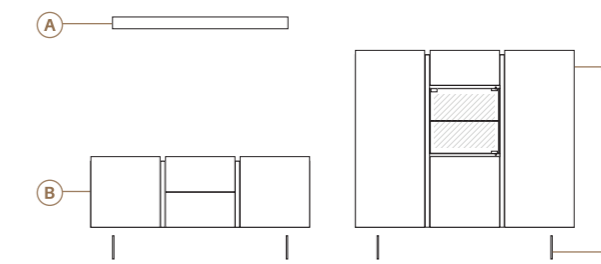

Descripción	Ref.	Ancho	Alto	Fondo	Puntos
A. Estante recto	R5114	120	8	25	91
B. Bajo Nature 2 puertas batientes + 2 cajones	R2111	149,9	48,3	46,2	393
C. Aparador Nature cubo cristal (Luz opcional no incluida)	R2154	149,9	121,2	55,1	700
D. Pata metálica (x4)	R4101	1	16	38	172