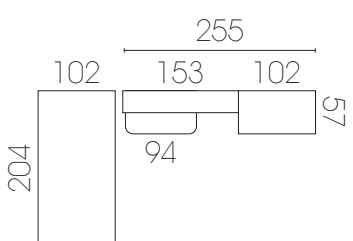

Estantería en gruesos de 4 cm y cajones con más capacidad perfectos para tu ropa de invierno

13

- Olmo gris
- Rosa maquillaje
- Gris pizarra