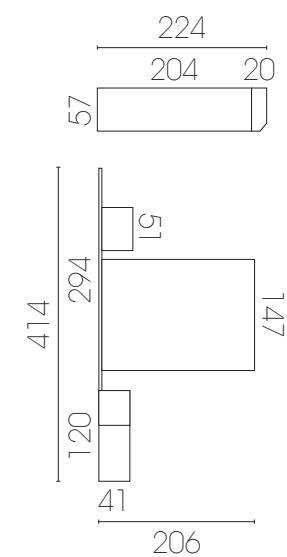

Dormir uno o dos... como prefieras

48

- ▼ Azul tormenta
- ▼ Terracota
- ▼ Beige

■ Cama colchón 135 x 190 cm (más opciones de medidas)

- Terminal estantería que permite el paso de la luz al cabezal
- Puente con tapa para ocultar estructura de apoyo y luz LED táctil independiente

49

- ▼ Haya
- ▼ Verde agua
- ▼ Verde jungla
- ▼ Ocre
- ▼ Terracota