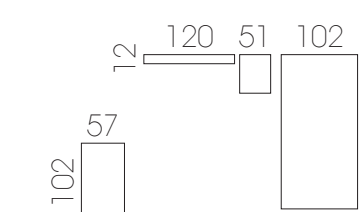

Escritorio, pizarra, espejo...
en tan solo 10 cm de fondo ideal
para cualquier espacio y altura

15

- Blanco poro
- Mandarina
- Verde agua

- Barrera quitamiedos en MDF lacado con formas para los más pequeños. Nueva bisagra más fuerte con sistema de seguridad