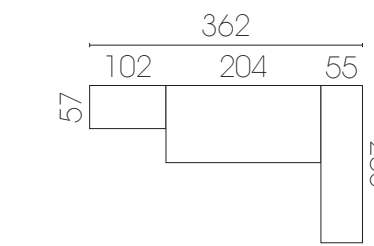

Sistema antivuelco en cajones por sobrepeso y fondos más resistentes de grueso 1 cm

30

- Roble leño
- Verde jungla