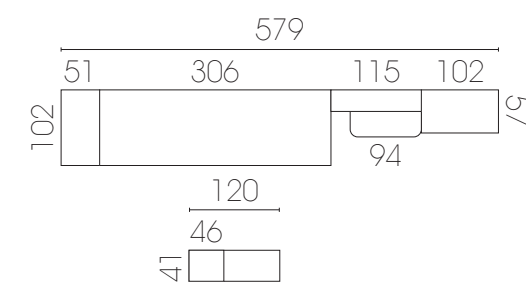

06

- Haya
- Ocre
- Azul tormenta