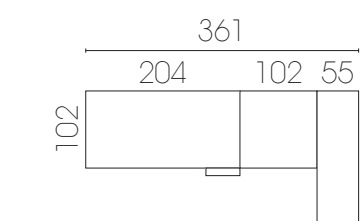

Nuevo escritorio extensible

- Permite extraer la tapa para hacer posible un hueco de 180 cm para dos. Ruedas integradas en la pata

71

- Roble natural
- Azul tormenta
- Blanco poro

Acceso lateral y frontal