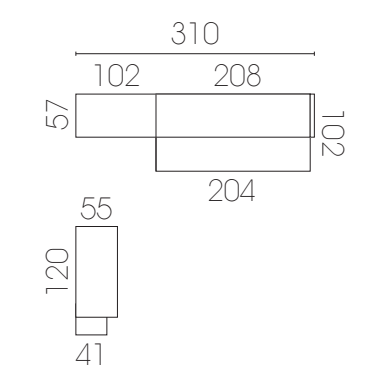

Más espacio visual y luz

- Estructura de apoyo metálica opción colores y rodapié

Cama extraíble de 190 cm largo

Escritorio colgado

- Libera espacio inferior. Realizado en grueso 4 cm y fuertes estructuras metálicas ocultas para colgar