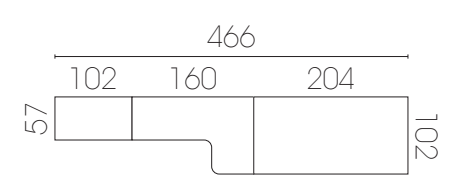

05

- Roble natural
- Verde agua
- Gris pizarra

■ Tirador Long en madera, cálido y elegante

Elige los colores de interior de armario como prefieras.
Cajones an altura más accesibles y estéticos