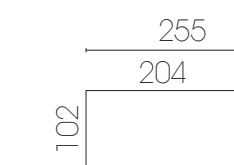

- Librería en la parte inferior y zona convertible en escritorio
- Tiradores de madera lacados

Arcón escritorio extraíble, lo original siempre mucho mejor.