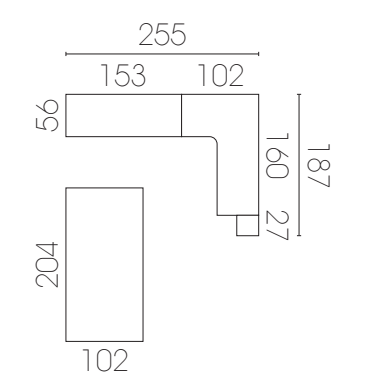

Contenedores con fondo de cajón más resistente en grueso 1 cm y gualderas cerradas fijadas al frente

29

- Roble natural
- Beige
- Gris pizarra

Camas dobles de 190 cm de largo y estructura de 4 cm de grueso... Más fuertes y resistentes