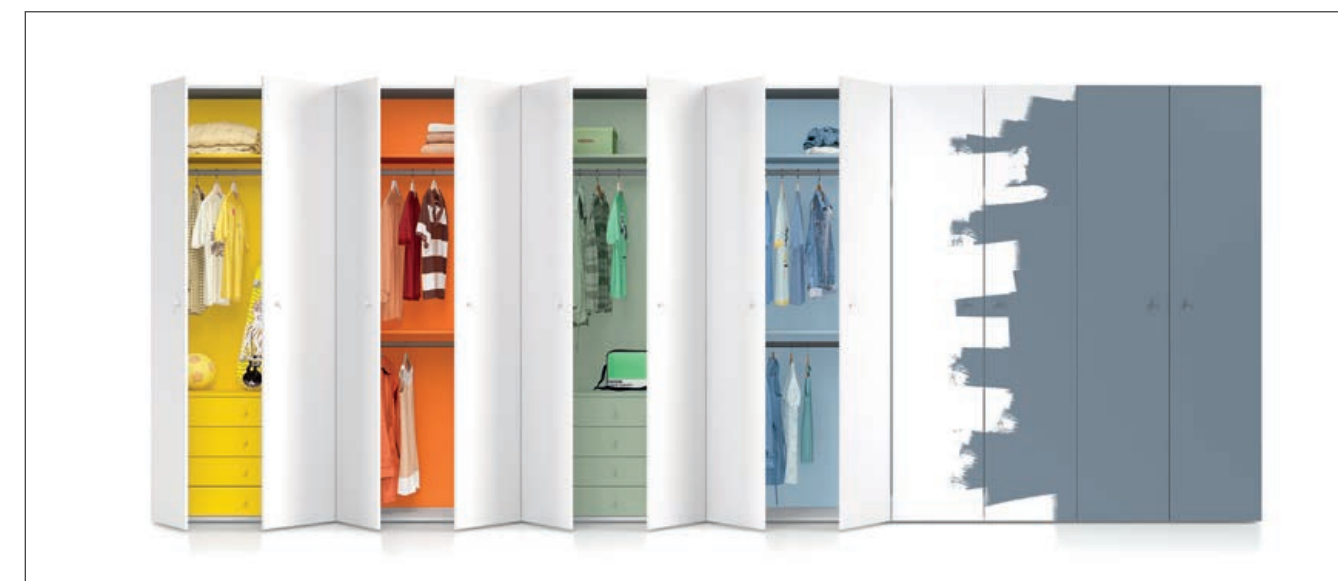

¡Adiós a los colores base!

Combina los colores de maderas y lisos como prefieras sin límite de combinación para todo. ¡Adiós a los colores base!