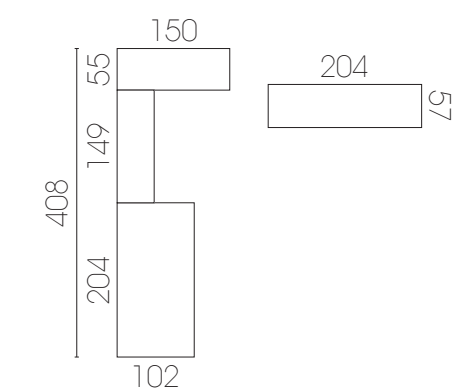

■ Bisagras en puertas de aluminio tono oscuro y cierre suave