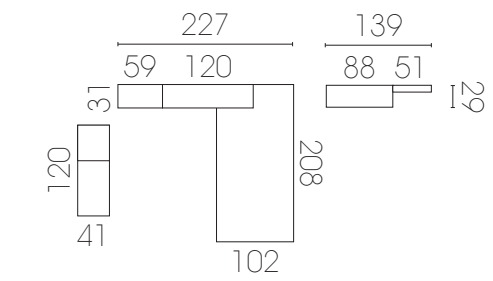

Escritorio elevable

- Ideal para ganar espacio y accesos en tan solo 9,5 cm de fondo plegado

47

- ▼ Roble natural
- ▼ Violeta
- ▼ Azul frozen
- ▼ Azul tormenta
- ▼ Beige