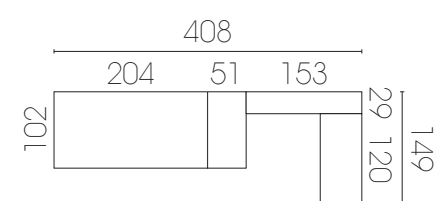

Combierte una cama en un pequeño trastero

08

- Blanco poro
- Azul tormenta
- Verde agua
- Ocre

■ Módulos combinables de diferente medida y capacidad, que puedes apilar como desees