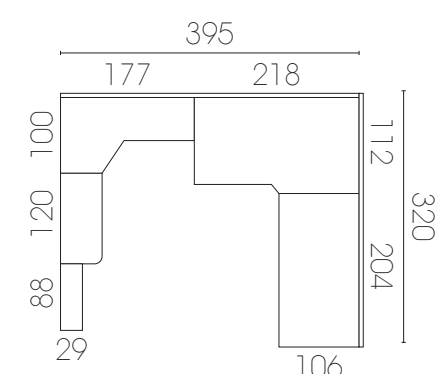

Tiradores en madera lacado natural, opción de lacado en colores

01

- Haya
- Azul tormenta
- Verde agua
- Azul frozen