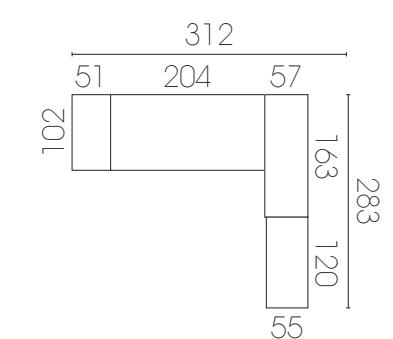

04

- Olmo gris
- Beige
- Terracota
- Verde agua