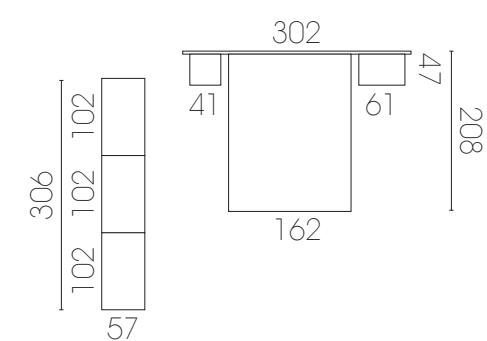

- ▼ Haya
- ▼ Azul tormenta
- ▼ Rosa maquillaje

■ Tirador Long en madera haya lacado natural, también opción lacados en colores de catálogo. Más diseño y calidez