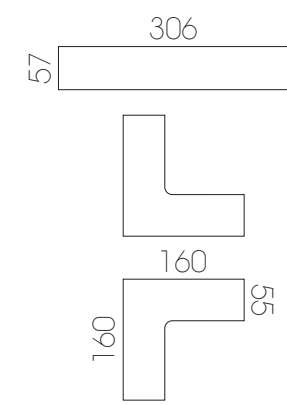

■ Mesas de oficina de gran robustez fabricadas en gruesos de 4 cm funcionales y duraderas

90

- Blanco poro
- Gris pizarra