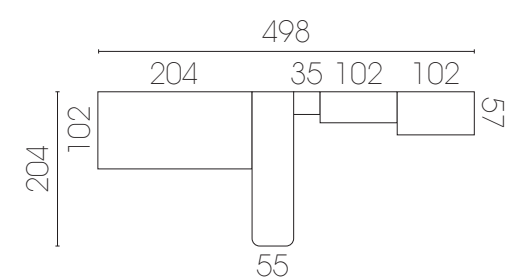

Cajoneras interiores más estéticas de
frente cerrado, guías de freno suave y tirador

Nuevo compacto,
doble somier
en ambas camas
de 190 cm

10

- Verde jungla
- Rosa nube
- Rojo fresh
- Blanco poro

■ Diseña tu habitación de forma diferente. Una distribución original y funcional, lo podrás tener todo a mano