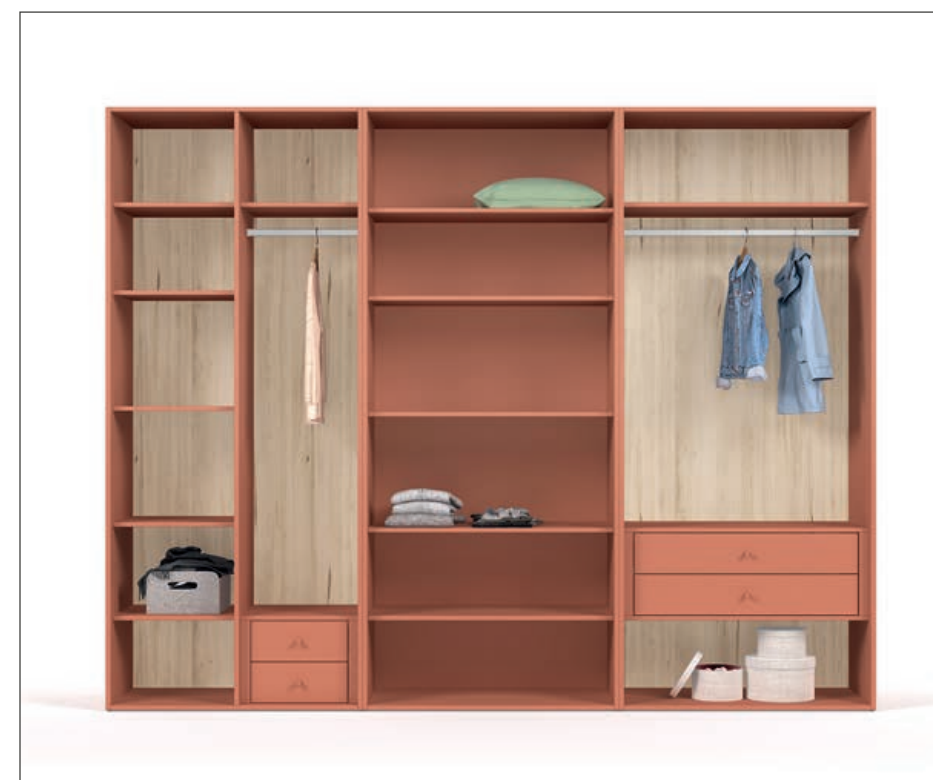

Gruesos de tablero 4 cm

Gruesos de tablero en 4 cm para compactos, librerías, estantes, mesas de estudio, literas, camas convertibles... Más durabilidad y robustez.

4

Traseras de armario 1 cm

Traseras de armario en grueso de 1 cm montadas en canal de armario para darle más resistencia y estabilidad.