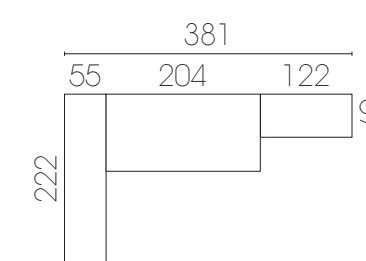

28 Armario con hueco central, hará la función de mesita de noche para tener todo a mano. Opcional cargador USB

- Haya
- Verde agua
- Rojo fresh
- Azul tormenta
- Blanco poro