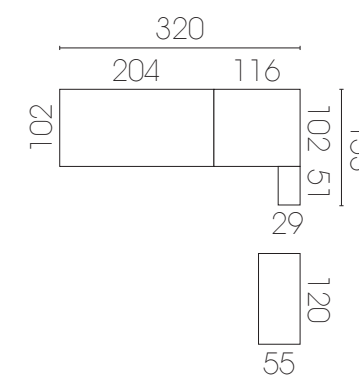

Escritorios que superan obstáculos

34

- Beige
- Verde jungla
- Rosa maquillaje

■ Escritorio en L colgado de grueso 4 cm con fuerte estructura interior oculta y opción en múltiples medidas

35

- Roble polar
- Rojo fresh
- Azul tormenta