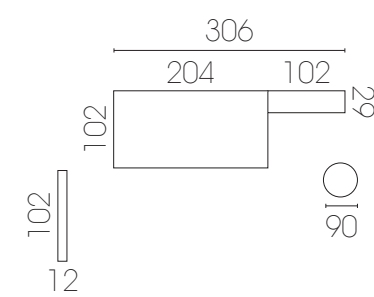

- Azul frozen
- Rosa maquillaje
- Azul tormenta
- Violeta
- Ocre

Ideal para los más pequeños

- Literas infantiles con altura máxima de 120 cm, fácil acceso en cama superior y fuerte estructura en grueso 4 cm. Frontal MDF lacado
- Escritorio - espejo - pizarra todo a la altura necesaria a la vez que van creciendo