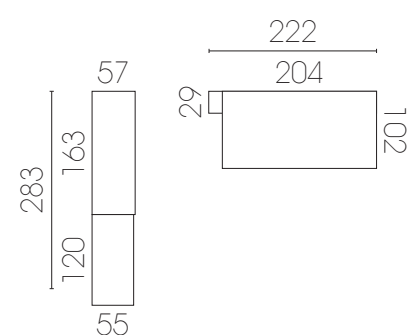

12

Haya
Azul frozen

- Puertas de aluminio con pintura grafito o blanco y cristal traslúcido templado security. Ilumina el interior con sistemas LEDES y mando a distancia sin abrir puertas