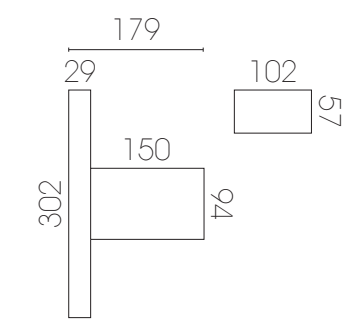

88

- Haya
- Beige

89

- Haya
- Blanco poro
- Azul tormenta

Una zona de trabajo en tu propio hogar

■ Librerías componibles que se adaptan en medidas y pueden configurarse con puertas, huecos y puertas según tus necesidades. Módulos con ruedas engomadas diseño OgTM para parquet y modulación baja de cajones y puertas con diferentes posibilidades. Opción cajón con llave