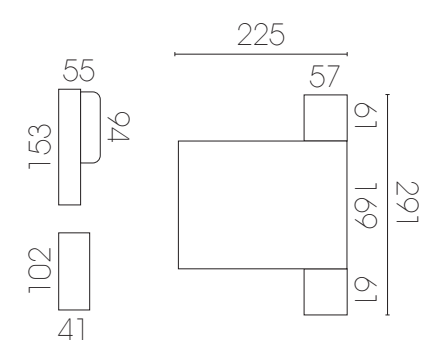

75

- Roble natural
- Bambú