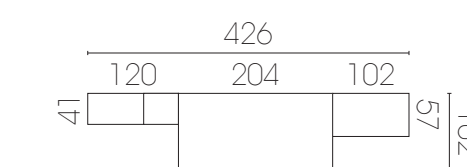

Cama extraíble con fuerte estructura en 4 cm y ruedas ocultas de máxima calidad ligeras y con freno lateral