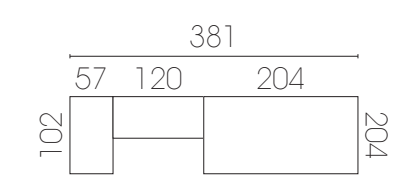

■ Soluciones perfectas para habitaciones alargadas con poco ancho pero que necesitan de gran capacidad