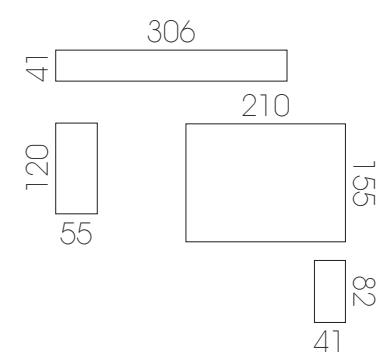

Camas y mesitas con la sensación de estar en el aire mediante las patas de metacrilato transparentes que aportan ligereza