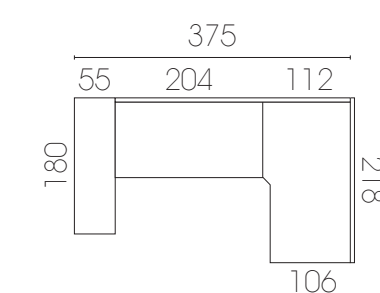

02

-  Roble brown
-  Verde jungla
-  Verde agua
-  Terracota

■ Laterales con un punto de color

Escritorio extensible para dos

03

- ◆ Azul tormenta
- ◆ Ocre
- ◆ Terracota
- ◆ Beige
- ◆ Bambú

■ Los accesos quedan libres con el escritorio extensible. Fácil y cómodo se convierte en hueco de 180 cm para dos