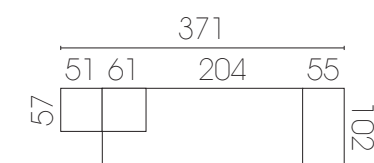

Líneas puras, sencillez y elegancia

09

- Haya
- Azul frozen

El interior también importa...
elige el interior y exterior con todos los
colores sin límite y sin incrementos

- Blanco poro
- Ocre
- Mandarina
- Bambú
- Azul tormenta
- Azul frozen

Cajoneras interiores más estéticas de
frente cerrado, guías de freno suave y tirador