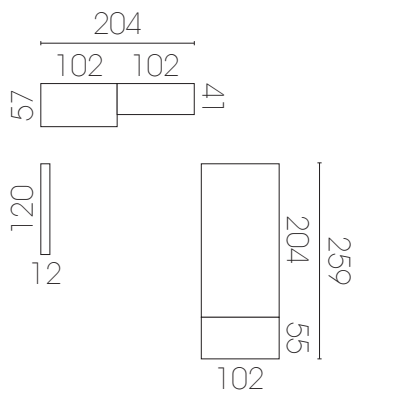

25

- Verde agua
- Azul tormenta
- Terracota
- Rosa maquillaje

■ Arcón - escritorio extraíble...
Muy práctico para soluciones de acceso. Incorpora rueda oculta con freno