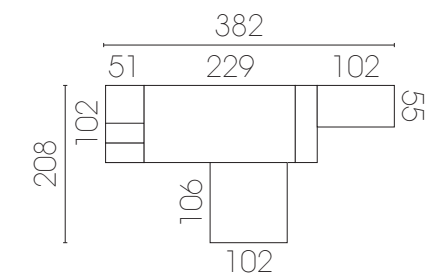

62

- Roble polar
- Azul tormenta
- Terracota
- Verde agua

Habitaciones con cama individual y cama elevada, un espacio bien aprovechado