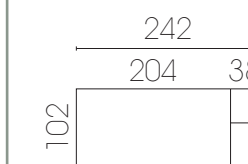

Configura según tu necesidad la zona inferior

57

- Haya
- Bambú
- Gris pizarra