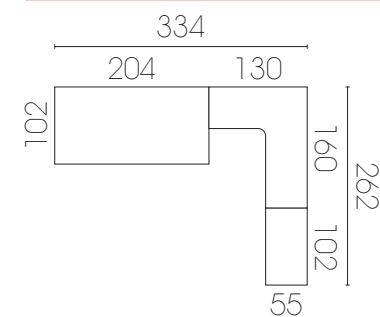

- Compactos con grandes contenedores y cajones de gran capacidad. Estructuras de cama en 4 cm