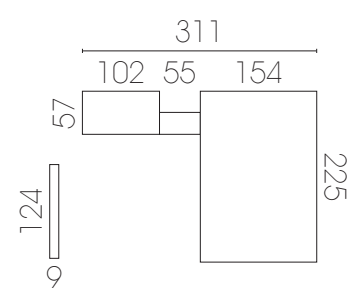

- Una cama abatible perfecta para dos, junto con armarios con hueco para mesita y cajones
- Cama colchón de 150 x 190 cm

151

■ Cama colchón de 135 x 190 cm

76

- Olmo gris
- Azul tormenta
- Beige

■ Escritorio elevable perfecto para accesos limitados. En tan solo 9,5 cm de profundidad. Sobre de mesa 120 cm y grueso 4 cm