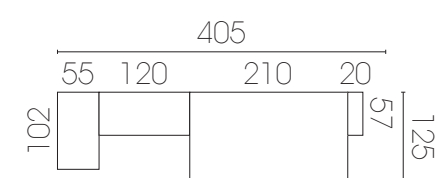

■ Nuevo sistema de CAMA SUPERIOR INCLINABLE para hacer más accesible en altura

84

- Azul tormenta
- Mandarina
- Blanco poro