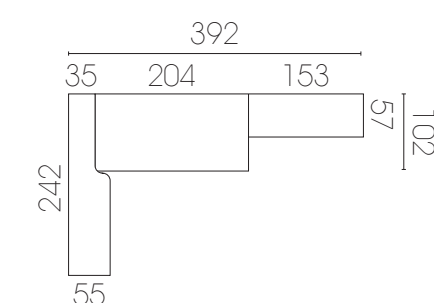

- Tapas de escritorio que se adaptan para encajar cualquier medida necesaria y aprovechar mejor el espacio. Patas metálicas pintadas en cualquier color en combinación con el mueble