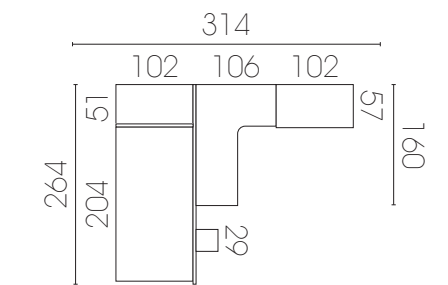

■ Laterales con un punto de color