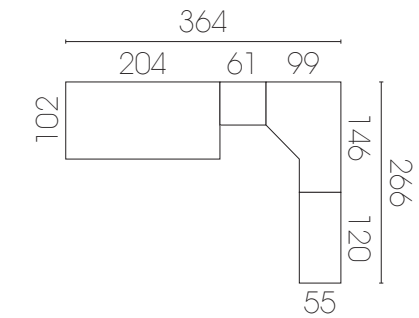

Configura tu armario como prefieras. Distribución, colores, interiores...

Armarios con más capacidad

- Mayor aprovechamiento de armarios eliminando los zócalos con puertas y cajones hasta abajo, gana esos centímetros que siempre faltan. Todos los armarios constan de niveladores para un perfecto montaje

32

- Blanco poro
- Mandarina
- Azul frozen

■ Tirador Circle