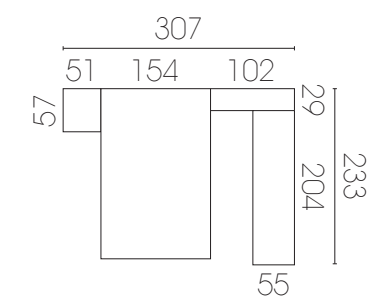

■ Cama colchón 135 x 190 cm

Un espacio solo para ti

- Disfruta de tus aficiones, juegos, amigos en una zona diáfana y bien ordenada

81

- Roble natural
- Verde jungla
- Blanco poro

- Cama colchón 135 x 190 cm. Estructura abatible, librería, mesa fabricado en grueso 4 cm, más robusto y duradero