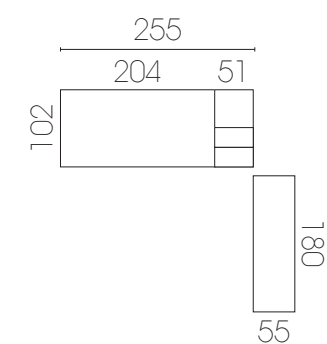

58

- Bambú
- Beige
- Gris pizarra

■ Iluminación LEDS táctil integrada opcional

Una habitación bien resuelta. Todo lo que necesitan dos hermanos

59

-  Haya
-  Terracota
-  Azul tormenta

- Armario vestidor de gran capacidad y una distribución ideal. Puerta de gran apertura y cierre suave de serie. Escritorio para dos de 204 cm de largo y grueso 4 cm. Librería de gran capacidad muy robusta con trasera de 1 cm. Tirador long de madera de haya lacado natural