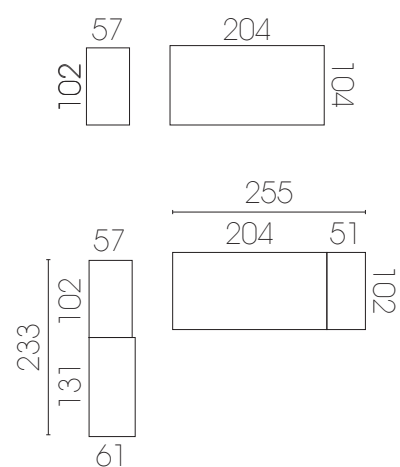

Creceerás con tu habitación

- Utiliza toda su modulación adaptándola para todas las etapas de su vida. Tiradores en madera lacado color y valla móvil fabricada en MDF lacado
- Ruedas opcionales para cunas resistentes con rodadura para parquet

86

- Roble polar
- Verde agua