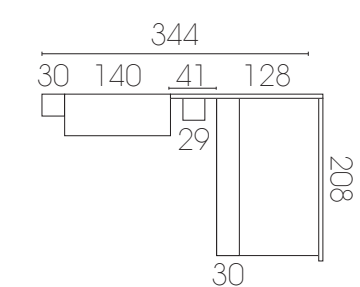

51

- ▼ Olmo gris
- ▼ Rosa maquillaje
- ▼ Blanco poro

■ Cama arcón elevable,
robusta y muy bien
aprovechada, fabricada
en grueso 4 cm