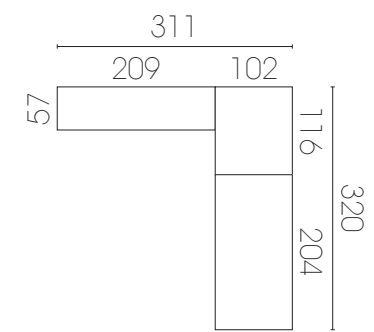

23

- Azul tormenta
- Mandarina
- Blanco poro