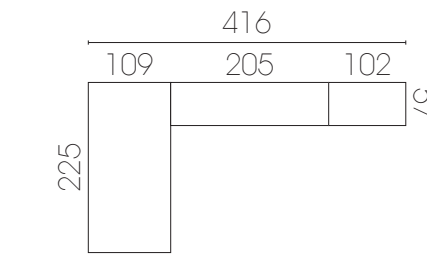

79

- Haya
- Gris pizarra