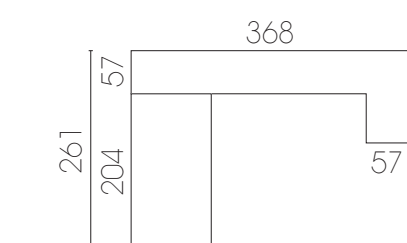

Mi rincón

- Espacios perfectamente aprovechables. Arcón zapatero con protectores laterales y totalmente extraíble con ruedas. Su interior también se puede personalizar en cualquier color

22

- Verde jungla
- Beige
- Gris pizarra