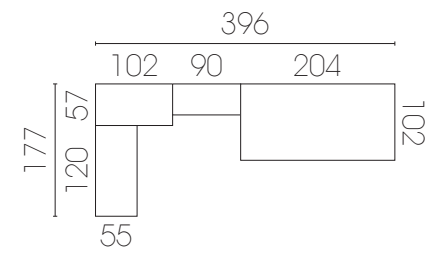

32

- Blanco poro
- Mandarina
- Azul frozen

■ Tirador Circle

33

- Roble polar
- Mandarina
- Verde agua

Solución al espacio

- Armario con puerta fija para escritorio y acceso con puerta corredera... mucho más práctico