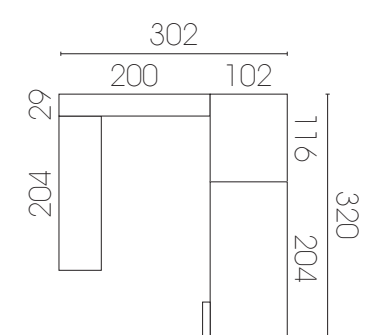

58

- Bambú
- Beige
- Gris pizarra

■ Iluminación LEDS táctil integrada opcional

Una habitación bien resuelta. Todo lo que necesitan dos hermanos

59

-  Haya
-  Terracota
-  Azul tormenta

- Armario vestidor de gran capacidad y una distribución ideal. Puerta de gran apertura y cierre suave de serie. Escritorio para dos de 204 cm de largo y grueso 4 cm. Librería de gran capacidad muy robusta con trasera de 1 cm. Tirador long de madera de haya lacado natural