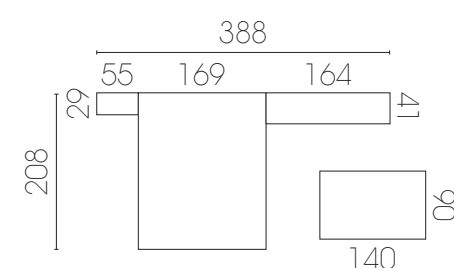

82

- Roble polar
- Beige
- Gris pizarra

- Armazón de cama abatible y estantes fabricados en gruesos de 4 cm con trasera combinable de color en grueso 1 cm, más robustez y estabilidad