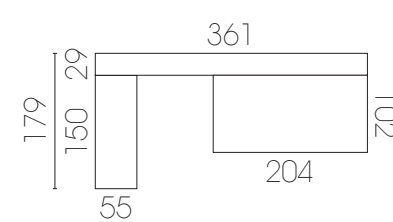

17

- Haya
- Terracota
- Azul tormenta
- Azul frozen