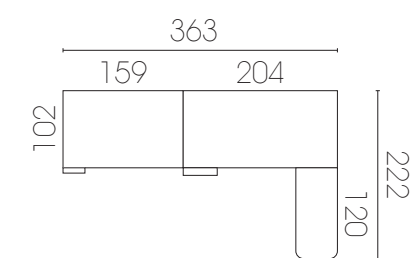

72

- Roble natural
- Gris pizarra
- Violeta
- Ocre
- Azul frozen
- Roble polar

- Reguladores de altura para toda la modulación al suelo... más estables, más estéticos