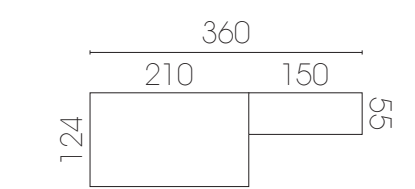

- Los cojines quedarán ocultos en el arcón y la cama descansa sobre la base a una altura óptima. Iluminación opcional integrada y táctil en estante