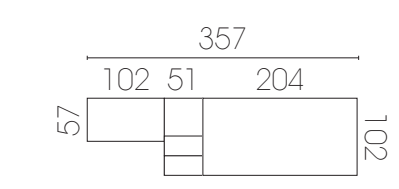

Litera y compacto a la vez. En poco espacio resuelto un dormitorio múltiple y una zona de juegos

60

- Haya
- Basalto
- Rosa nube
- Mandarina

- Cama extraíble con rueda oculta. Sistema de iluminación opcional integrado LEDS cálida. Quitamiedos MDF lacado
- Sistema nivelador regulable para alinear toda la modulación al suelo, más estética y un montaje perfecto. Armario asimétrico con mejor distribución y cajones de mayor capacidad para ropa de invierno