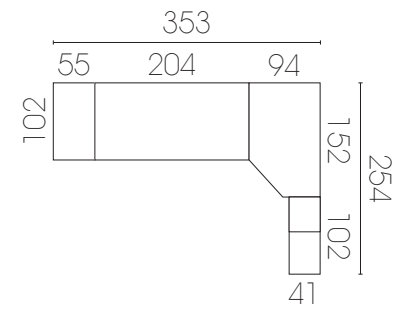

39

- Haya
- Violeta
- Lila