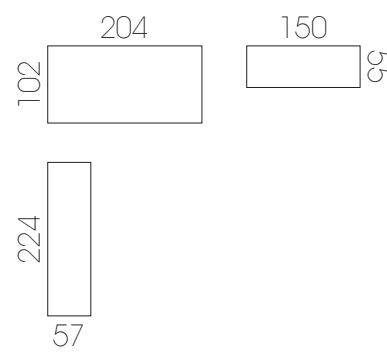

- Ocre
- Rosa maquillaje
- Verde agua