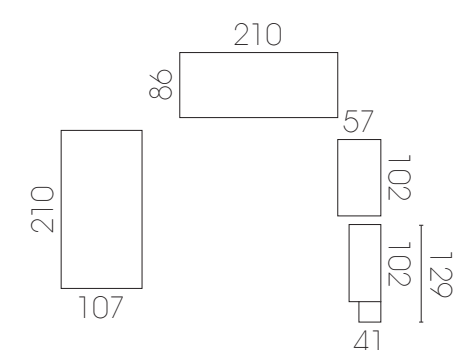

Cajones con más capacidad

- Ideal para tu ropa de invierno

Más posibilidades para el día, que se multiplican por la noche en un solo espacio

78

- Haya
- Verde jungla
- Verde agua

- Cojines textil desenfundables y lavables en color verde agua para combinar con el tono de tus muebles. Fácil de ocultar en el arcón inferior para utilizar la cama abatible