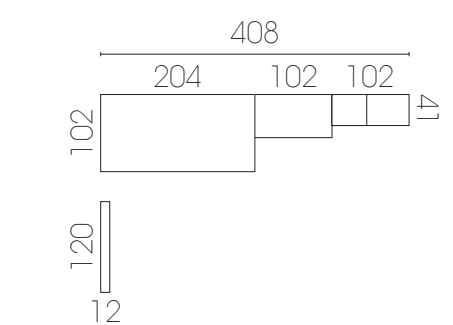

■ El escritorio colgado con tan solo 10 cm de profundidad permite ubicarlo en cualquier lugar con poco espacio sin ser obstáculo para utilizar la cama

Compactos con extracción de cama y cajones simultánea

20

- Terracota
- Verde jungla
- Beige