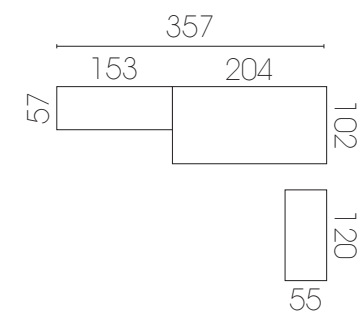

■ Escritorio en L colgado de grueso 4 cm con fuerte estructura interior oculta y opción en múltiples medidas