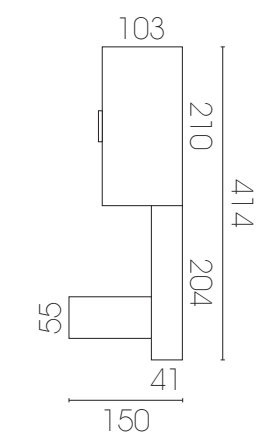

171

Ideal para habitaciones alargadas con poca anchura

- Optimizar el espacio en altura posibilita la opción de dos dormitorios en uno y amplia zona de estudio de dos espacios