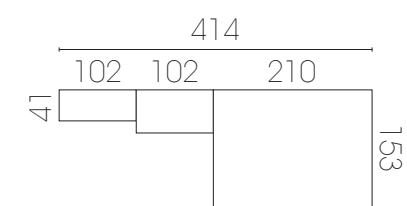

■ Cama colchón de 135 x 190 cm

73

- Roble polar
- Terracota
- Azul frozen

■ Arcón con puerta elevable para guardar todos los cojines. Tus cosas en su sitio y bien ordenadas. Cojines textil grafito

■ Cama colchón de 90 x 190 cm. Estructura de cama y armario en grueso 4 cm y trasera de 1 cm. Textil tela grafito desenfundable y lavable