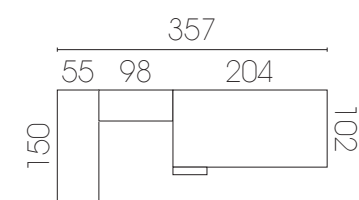

61

- Olmo gris
- Verde jungla
- Gris pizarra
- Blanco poro

Seguro y funcional

- **Protectores quitamiedos** abatibles con nueva bisagra muy fuerte y con cierre de seguridad. Diseño con **pantalla de metacrilato** para mayor visibilidad

- **Iluminación opcional integrada táctil** LEDS cálida. Litera y escritorio robustos en grueso 4 cm pata madera haya lacado natural. **Sistemas niveladores** para apoyos al suelo, mejor montaje y estabilidad