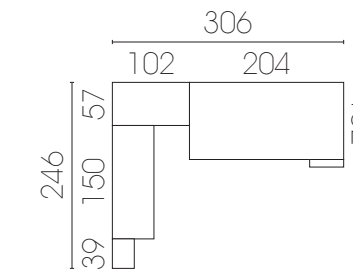

55

- Roble polar
- Rojo fresh
- Verde agua