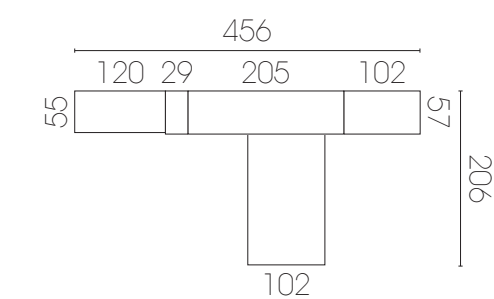

■ Tirador madera lacado terracota