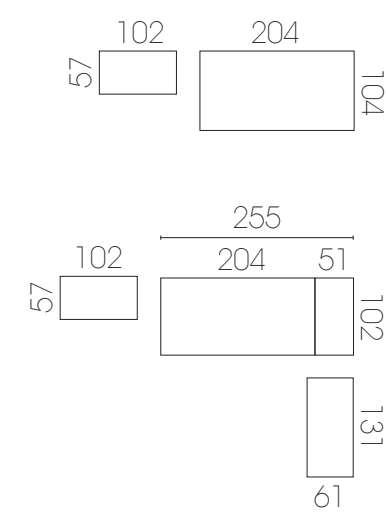

88

- Haya
- Beige