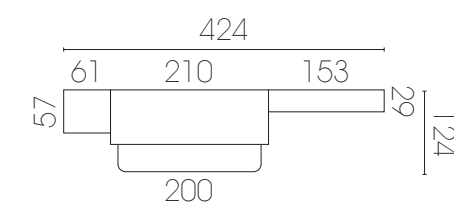

83

- Haya
- Beige
- Gris pizarra
- Verde agua

■ Completo dormitorio y zona de estudio. Sistema de armario con puerta plegable más accesible y mayor espacio visual