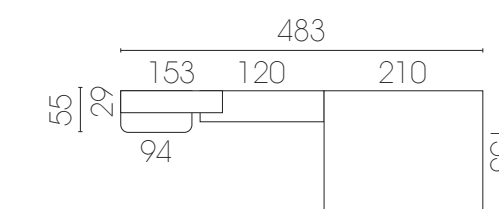

79

- Haya
- Gris pizarra

- CONECTIVIDAD al alcance de la mano para disfrutar de tu móvil, tablet, lámpara flexible... cómodamente

Perfectas para cualquier espacio

80

- Roble brown
- Terracota
- Gris pizarra