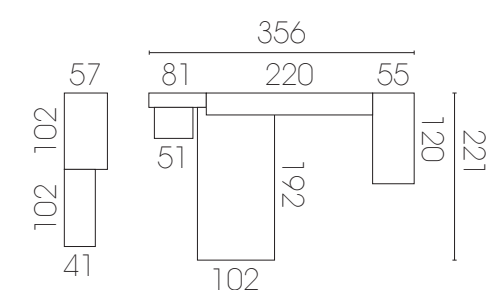

50

- ▼ Haya
- ▼ Verde jungla
- ▼ Basalto