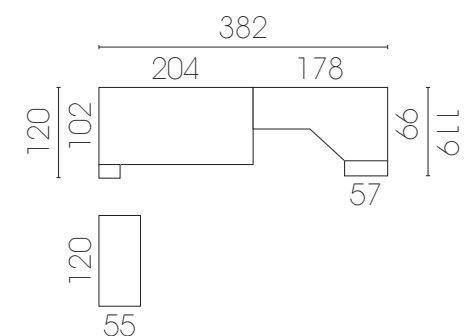

19

- Roble brown
- Azul frozen
- Terracota