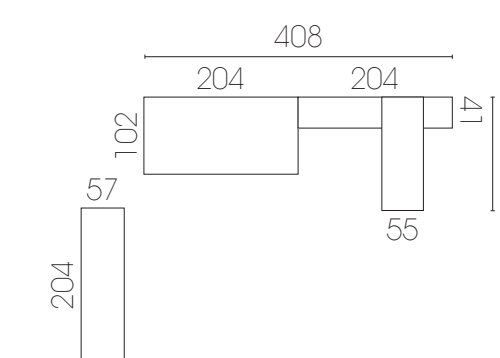

- Opción ventanas laterales para más visibilidad y luz.
  Tiradores en madera lacados en color.
  Pata Polo para escritorio en haya lacado natural.
  Base al suelo con niveladores