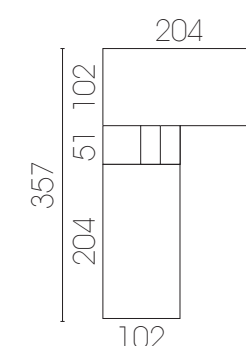

Esta noche... ¡Fiesta de pijamas!

- Camas para cuatro en un mínimo espacio. Más visibilidad desde arriba con el quitamiedos abatible con pantalla de metacrilato transparente

54

- Rosa maquillaje
- Azul tormenta
- Azul frozen
- Beige
- Ocre