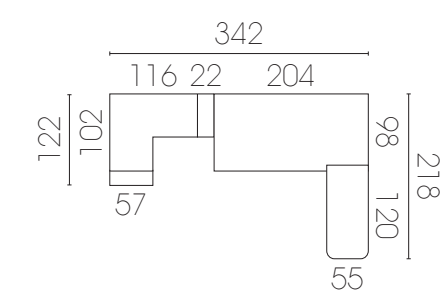

Quitamiedos protector de altura no abatible para larguero. Pantalla de metacrilato con más visibilidad y luz

■ Tirador Inside

Nuevo compacto de doble colchón de 190 cm y somier en cama superior

37

Roble polar
Mandarina
Azul tormenta