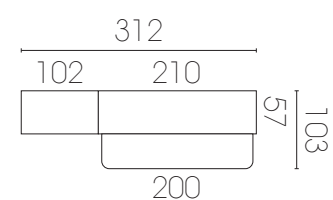

77

- Roble natural
- Azul tormenta
- Azul frozen
- Basalto

- Nuevos sistemas para liberar la cama y hacer posible su apertura además de rigilizar el sobre de mesa de estudio. Grueso de tapa en 4 cm

La cama que necesitas

- Camas ABATIBLES QUE SE ALINEAN perfectamente con los armarios tanto en la parte inferior como en altura con el sistema de niveladores que proporcionan más estabilidad y mejor montaje