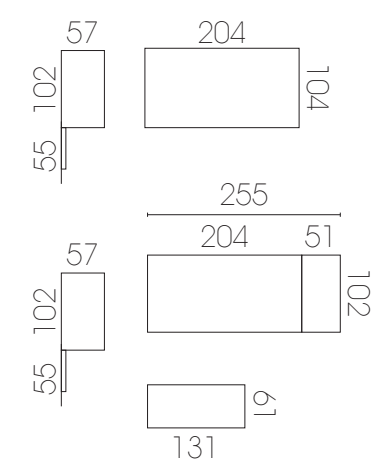

86

- Roble polar
- Verde agua

87

- Rosa nube
- Blanco poro

■ Un espacio muy dulce. La opción de patas y tiradores en madera crean un ambiente muy acogedor y natural

■ Valla fabricada en MDF lacado con sistema de apertura en altura para mayor acceso