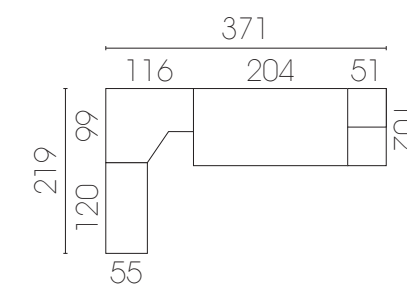

Quitamiedos protector de altura no abatible para larguero. Pantalla de metacrilato con más visibilidad y luz