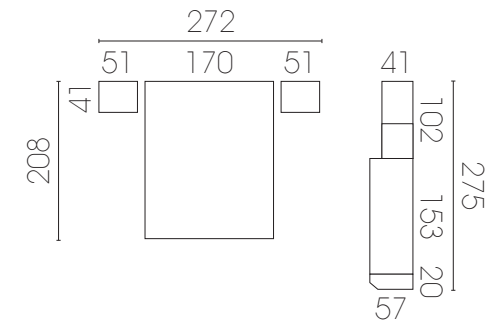

- Cama de 135 cm y muchas más opciones de medidas

41

- ▼ Roble brown
- ▼ Terracota
- ▼ Beige

- Puertas de aluminio grafito con perfil de diseño, tirador integrado y bisagras color brown más estéticas

Para empezar con pasión una nueva vida