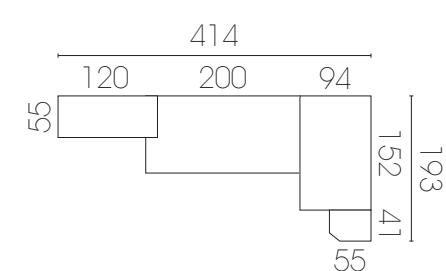

Pata y tirador en madera barnizado natural

Estructuras de compacto, estantes y escritorio más robustos en grueso 4 cm sin incrementos

27

- Azul tormenta
- Beige
- Rosa maquillaje