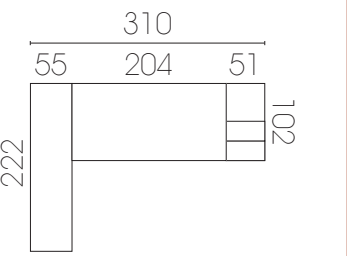

Ideal para un espacio reducido

56

- Terracota
- Azul tormenta
- Azul frozen