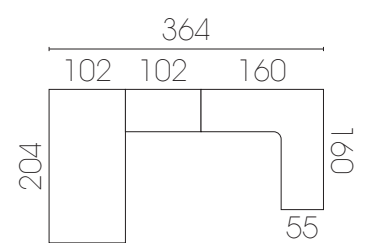

31

- Haya
- Bambú
- Ocre

■ Nuevo tirador Shell, práctico y cómodo... un clásico muy de moda