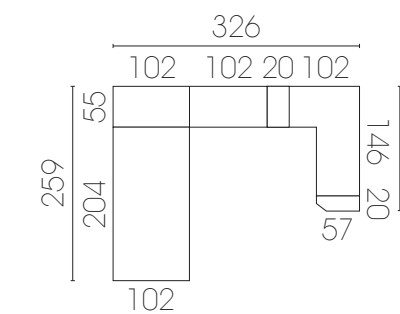

Estantes gruesos de 4 cm y diseño con giro en esquina mejorando el acceso