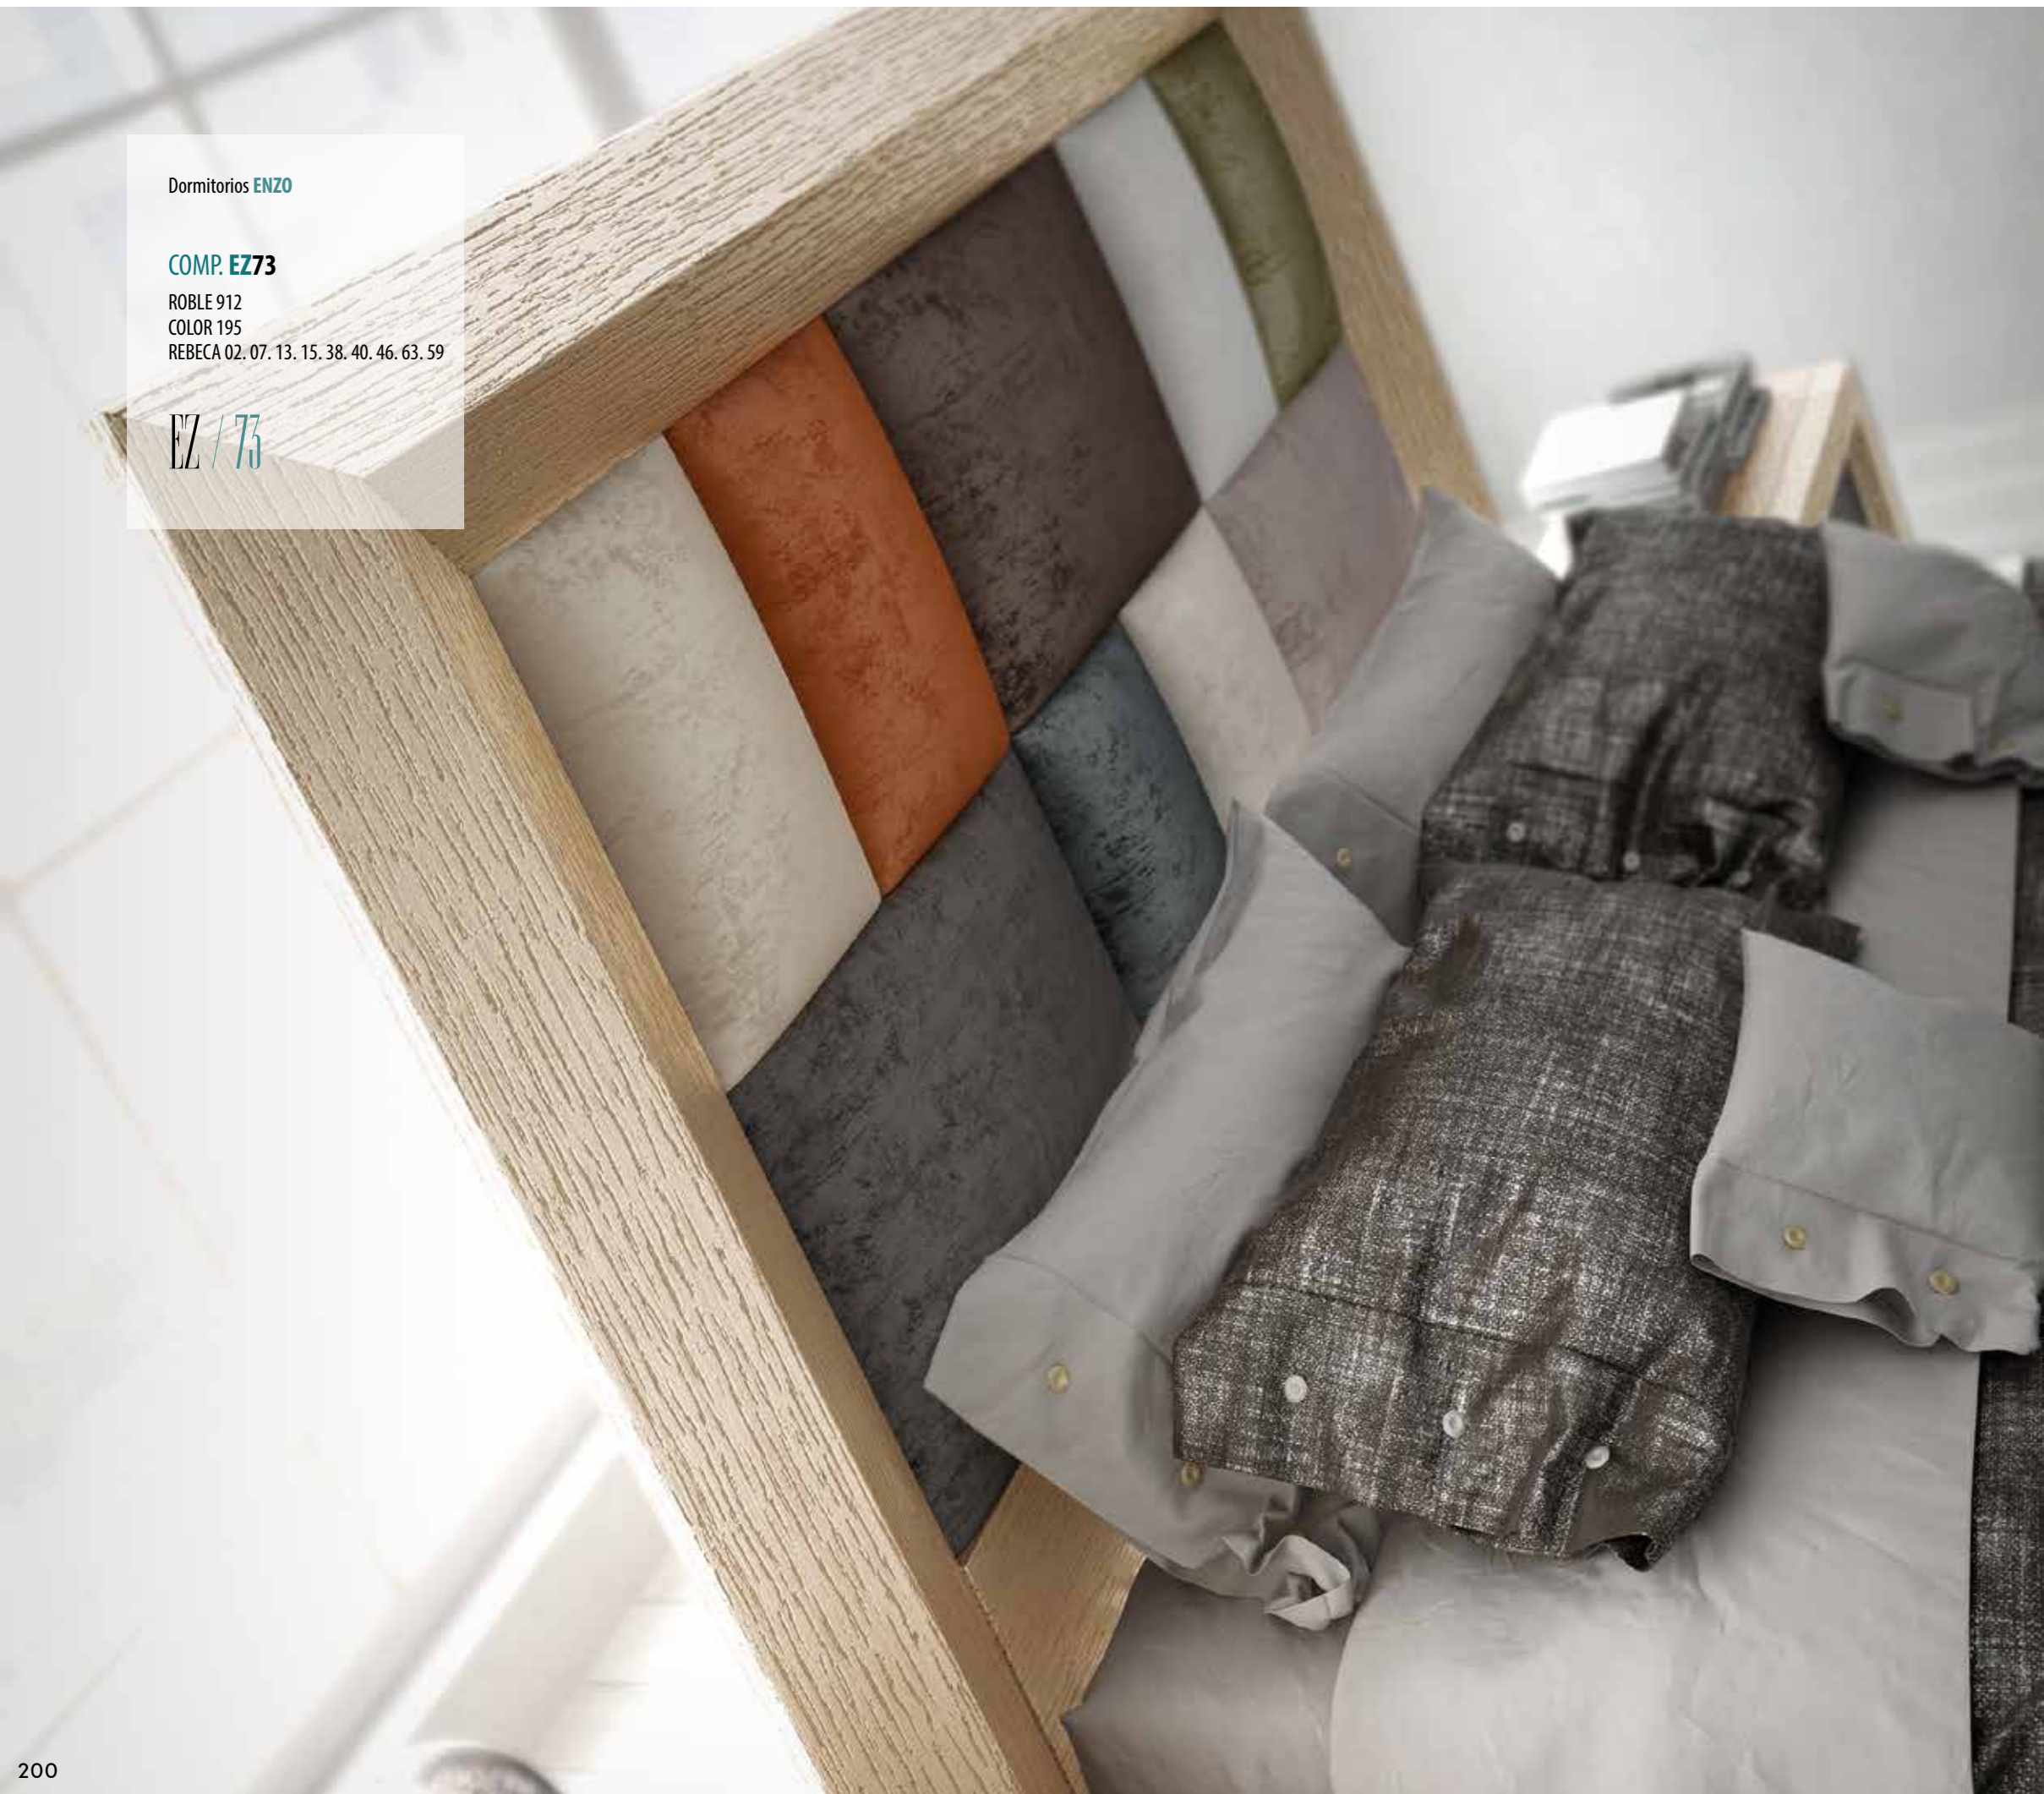

Dormitorios ENZO

COMP. EZ73

ROBLE 912

COLOR 195

REBECA 02. 07. 13. 15. 38. 40. 46. 63. 59

EZ / 73