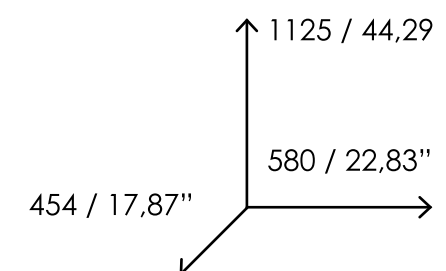

XINFONIER 908 ID - 5 CAJ
CHEST 908 ID- 5 DRWS

59

MARCO ESPEJO MOLDURADO 868
MIRROR FRAME W/MOLDING 868

33