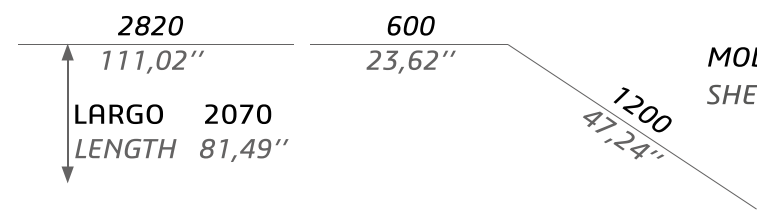

MODULO ESTANTERIA PUERTAS CURVAS C/L 77
SHELF MODULES CURVED DOORS S/L 68

MESA ESCRITORIO CON CAJONES CURVOS 58
DESK WITH CURVED DRAWERS