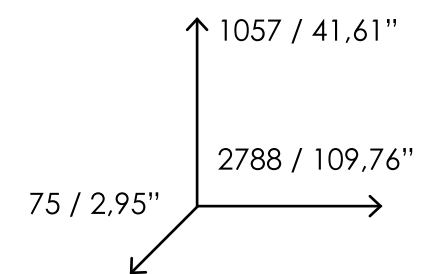

REF.: 2019101

COMPOSICIÓN 101 188

COMP. 101

612