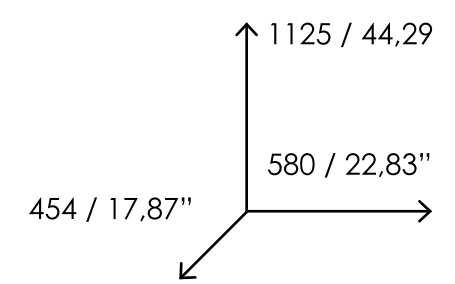

COMP. 80

**609**

336

CÓMODA CURVA 910 C **79**  
 DRESSER CURVED 910 C  
 MARCO ESPEJO CUADRADO 861 **17**  
 SQUARE MIRROR 861

XINFONIER 908 C - 5 CAJ **59**  
 CHEST 908 C- 5 DRWS  
 MARCO ESPEJO MOLDURA 868 **28**  
 MIRROR FRAME W/MOLDING 868