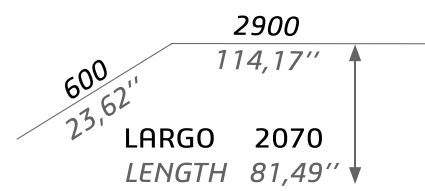

REF. 201716

COMPOSICIÓN 16 FRONTAL
COMP. 16 FRONTAL

C/L 231 W/Light
S/L 219 W.o/Light

602