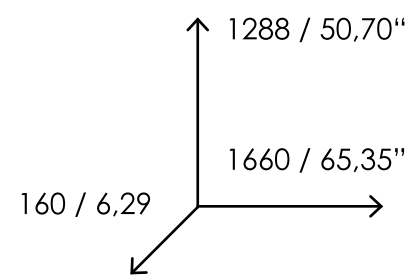

F  
FENICIA

2211 TV CURVO CON LUZ **90**  
 2211 TV CURVED WITH LIGHT

REF.: 201997

COMPOSICIÓN 97  
COMP. 97

**611**

**205**

MÓDULO TV 2556  
STRAIGHT TV 2556

REF.: 201998