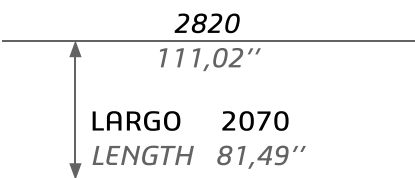

**603**

REF. 201726

COMPOSICIÓN 26 FRONTAL  
COMP. 26 FRONTAL

**603**

C/L **228** W/Light  
S/L **206** W.o/Light

2820

111,02"

LARGO 2070  
LENGTH 81,49"