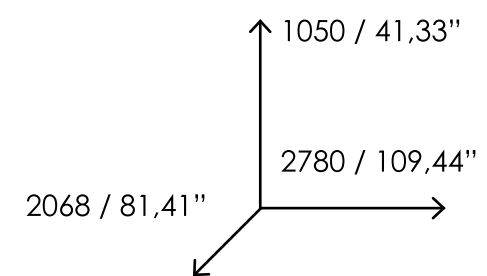

REF.: 2019106

COMPOSICIÓN 106 **160**

COMP. 106

606