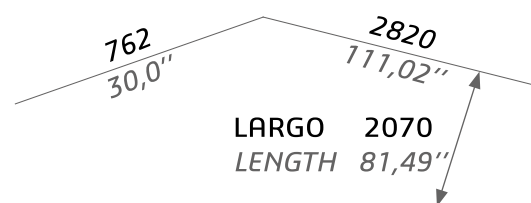

REF. 201760

COMPOSICIÓN 60 FRONTAL
COMP. 60 FRONTAL

135

500