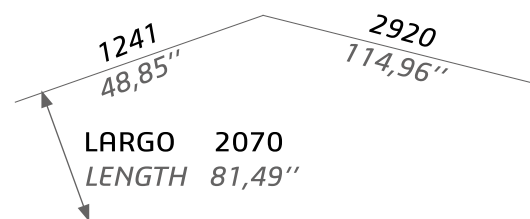

REF. 201732

COMPOSICIÓN 32 FRONTAL C/L 285 W/Light
COMP. 32 FRONTAL S/L 263 W.o/Light

600