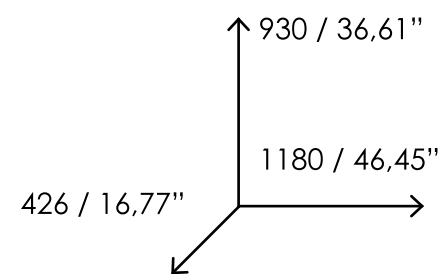

MARCO ESPEJO CUADRADO 861 **17**
SQUARE MIRROR 861