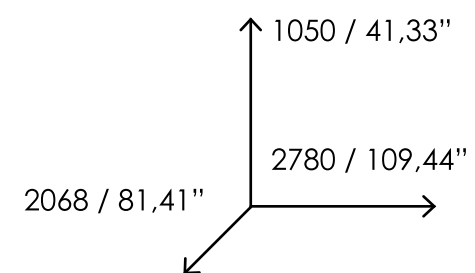

2820  
111,02"

LARGO 2070  
LENGTH 81,49"

REF. 201750

COMPOSICIÓN 50 FRONTAL  
COMP. 50 FRONTAL

C/L 176 W/Light  
S/L 164 W.o/Light

**514**

REF.: 201836

COMPOSICIÓN 86