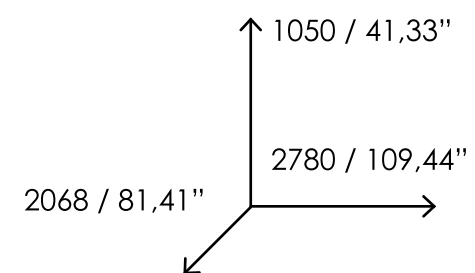

REF.: 2019105

COMPOSICIÓN 105

265

COMP. 105

606