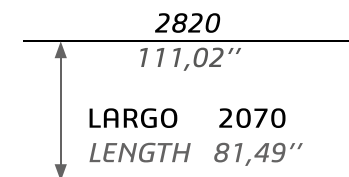

REF. 201734

COMPOSICIÓN 34 FRONTAL	C/L	223	W/Light
COMP. 34 FRONTAL	S/L	213	W.o/Light

600