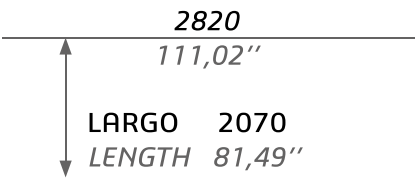

REF. 201723

COMPOSICIÓN 23 FRONTAL C/L 198 W/Light
COMP. 23 FRONTAL S/L 176 W.o/Light

603