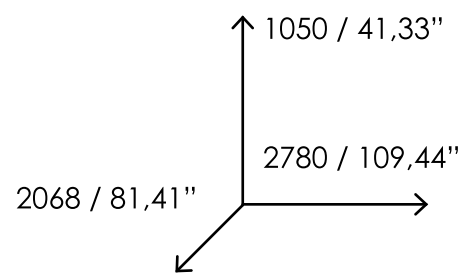

REF.: 201887

COMPOSICIÓN 87

230

COMP. 87

514