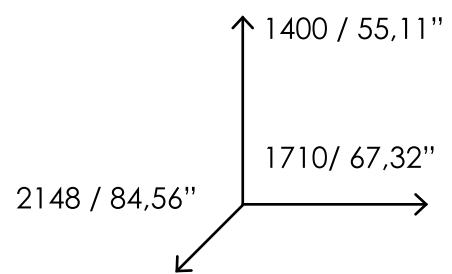

REF.: 201884

COMPOSICIÓN 84

COMP. 84

609

193