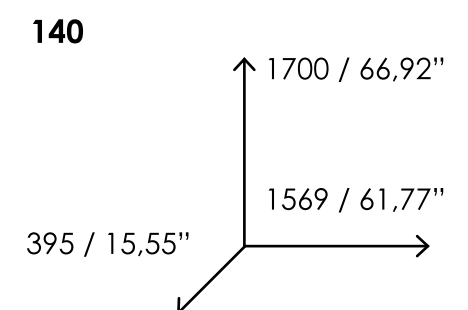

REF.: 201890 LATERAL

COMPOSICIÓN 90 LATERAL **140**
COMP. 90 SIDE