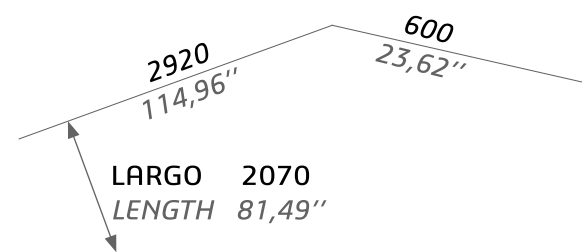

XINFONIER 60 TIRADOR METALICO **58**
CHEST 60 METALIC HANDLE