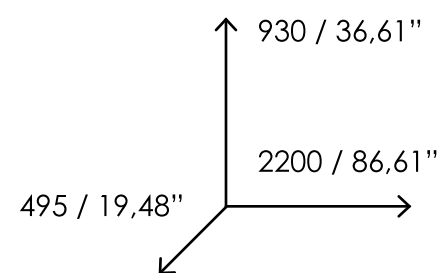

SIDEBOARD

MARCO TV **77**

FRAME TV

2210 TV CURVO CON LUZ **73**

2210 TV CURVED WITH LIGHT