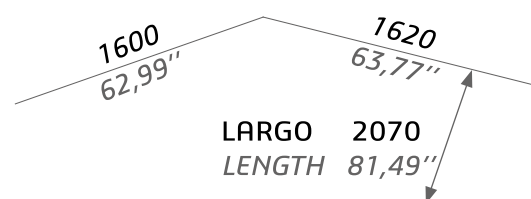

REF. 201771

COMPOSICIÓN 71 FRONTAL C/L 130 W/Light
COMP. 71 FRONTAL S/L 126 W.o/Light

SINGLE 2