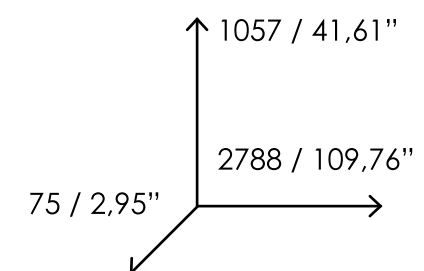

REF.: 2019102

COMPOSICIÓN 102 150

COMP. 102

612