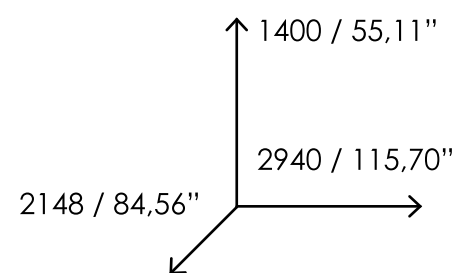

REF.: 201800

COMPOSICIÓN 00 **213**

COMP. 00

609