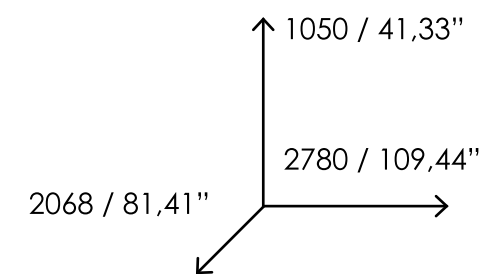

REF.: 2019107

COMPOSICIÓN 107 **172**

COMP. 107

606