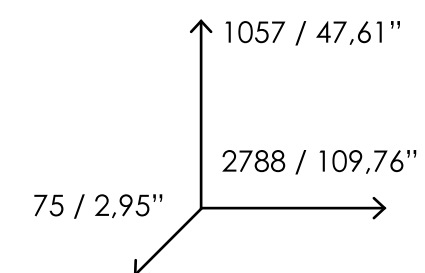

REF.: 2019103

COMPOSICIÓN 103 172

COMP. 103

612