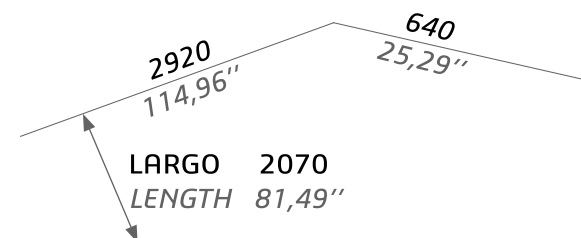

XINFONIER 60 TIRADOR MOLDURA 71
CHEST 60 HANDLE TRIM