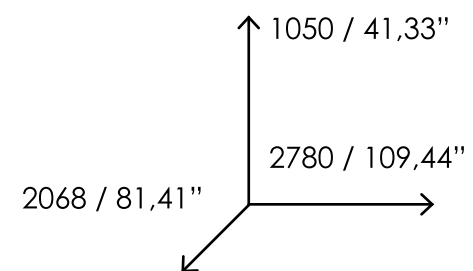

**606**

REF.: 2019108

COMPOSICIÓN 108 **258**  
COMP. 108  
**606**

607

2900  
114,17"  
LARGO 2070  
LENGTH 81,49"

REF. 201709

COMPOSICIÓN 9 FRONTAL  
COMP. 9 FRONTAL

163

607

2820  
 111,02"  
 LARGO 2070  
 LENGTH 81,49"

REF. 201710

COMPOSICIÓN 10 FRONTAL  
 COMP. 10 FRONTAL

C/L 200 W/Light  
 S/L 188 W.o/Light

**607**

2820  
111,02''  
LARGO 2070  
LENGTH 81,49''

REF. 201711