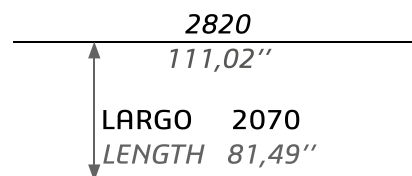

REF. 201728

COMPOSICIÓN 28 FRONTAL
COMP. 28 FRONTAL

603

C/L 201 W/Light
S/L 189 W.o/Light