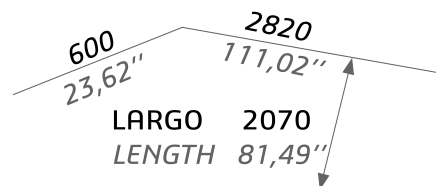

REF. 201702

COMPOSICIÓN 2 FRONTAL
COMP. 2 FRONTAL

C/L 175 W/Light
S/L 163 W.o/Light

606