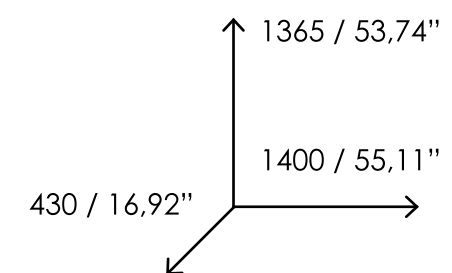

APARADOR BAR **221**

SIDEBOARD

MARCO TV **77**

FRAME TV

2210 TV CURVO CON LUZ **73**

2210 TV CURVED WITH LIGHT