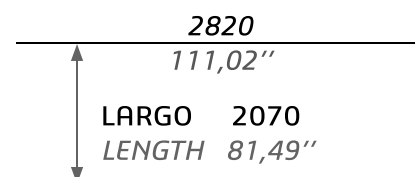

513

2820  
 111,02"  
 LARGO 2070  
 LENGTH 81,49"

**REF. 201745**

COMPOSICIÓN 45 FRONTAL C/L **223** W/Light  
 COMP. 45 FRONTAL S/L **201** W.o/Light

**513**

2820  
 111,02"  
 LARGO 2070  
 LENGTH 81,49"