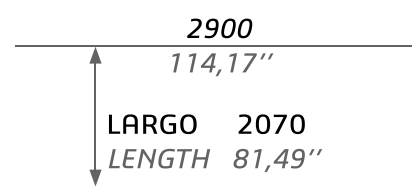

REF. 201717

COMPOSICIÓN 17 FRONTAL
COMP. 17 FRONTAL

602

142