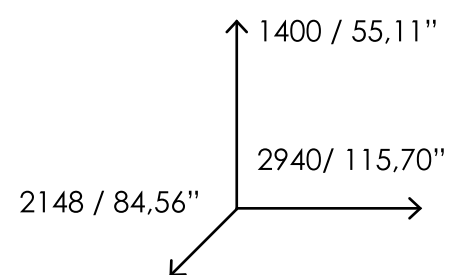

REF.: 201883

COMPOSICIÓN 83 **212**

COMP. 83

609