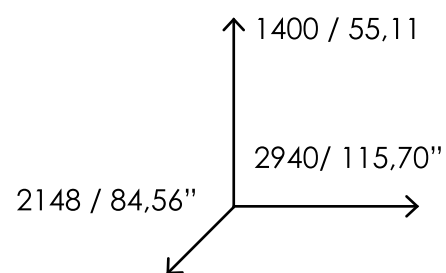

REF.: 201882

COMPOSICIÓN 82

COMP. 82

609

228