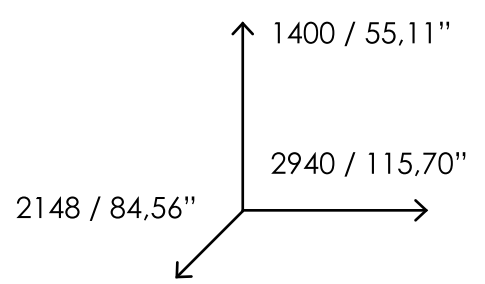

COMP. 80

**609**

336

CÓMODA CURVA 910 C **79**  
 DRESSER CURVED 910 C  
 MARCO ESPEJO CUADRADO 861 **17**  
 SQUARE MIRROR 861

XINFONIER 908 C - 5 CAJ **59**  
 CHEST 908 C- 5 DRWS  
 MARCO ESPEJO MOLDURA 868 **28**  
 MIRROR FRAME W/MOLDING 868