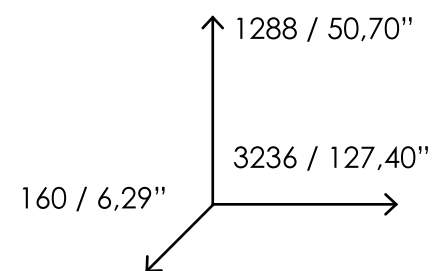

F  
FENICIA

2211 TV CURVO CON LUZ **90**  
 2211 TV CURVED WITH LIGHT

REF.: 201997

COMPOSICIÓN 97  
COMP. 97

**611**

**205**

MÓDULO TV 2556  
STRAIGHT TV 2556

REF.: 201998