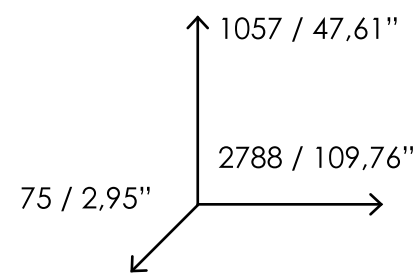

REF.: 2019104

COMPOSICIÓN 104

244

COMP. 104

612