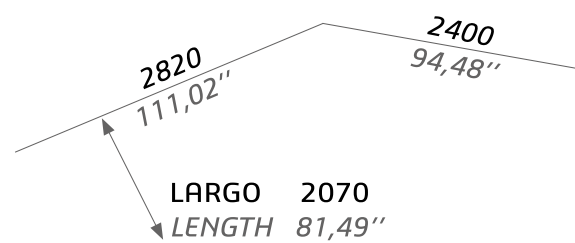

MODULO AUXILIAR TV **135**
AUXILIARY TV MODULE