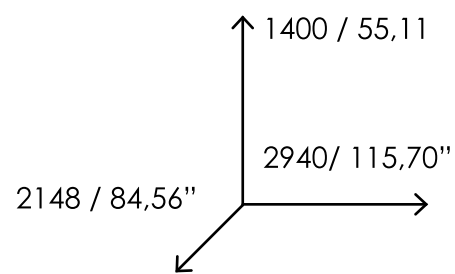

REF.: 201880

COMPOSICIÓN 80

COMP. 80

609

336