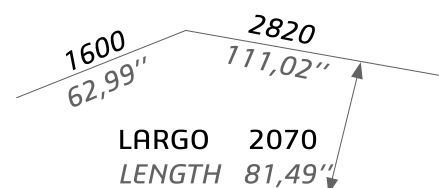

REF. 201704

COMPOSICIÓN 4 FRONTAL
COMP. 4 FRONTAL

606

C/L **236** W/Light
S/L **211** W.o/Light