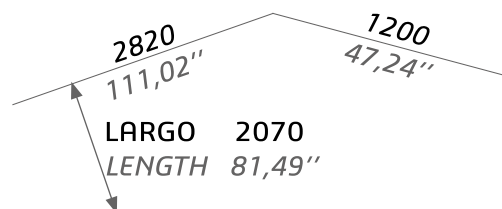

MARCO ESPEJO CUADRADO
COMODA 120 TIRADOR MOLDURA 81
SQUARED MIRROR
DRESSER 120 HANDLE TRIM

1400
55,12"

MODULO TV CURVO S/L 59 W.o/Light
CURVED TV MODULE C/L 73 W/Light