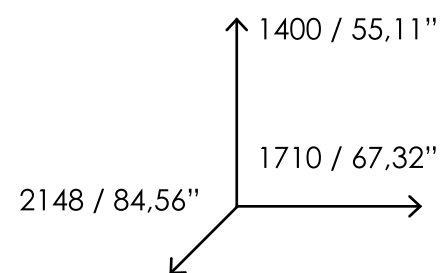

REF.: 201885

COMPOSICIÓN 85 **198**

COMP. 85

609