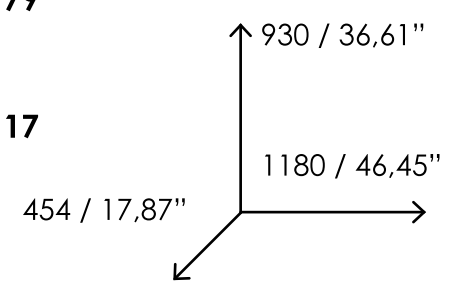

COMP. 80

**609**

336

CÓMODA CURVA 910 C **79**  
 DRESSER CURVED 910 C  
 MARCO ESPEJO CUADRADO 861 **17**  
 SQUARE MIRROR 861

XINFONIER 908 C - 5 CAJ **59**  
 CHEST 908 C- 5 DRWS  
 MARCO ESPEJO MOLDURA 868 **28**  
 MIRROR FRAME W/MOLDING 868