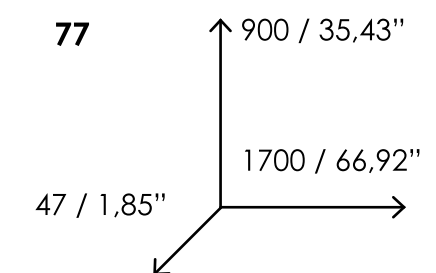

F  
FENICIA

2211 TV CURVO CON LUZ **90**  
 2211 TV CURVED WITH LIGHT

REF.: 201997

COMPOSICIÓN 97  
COMP. 97

**611**

**205**

MÓDULO TV 2556  
STRAIGHT TV 2556

REF.: 201998