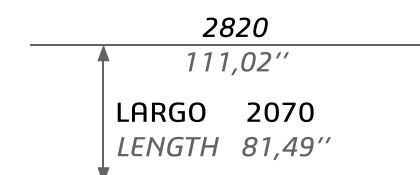

REF. 201747

COMPOSICIÓN 47 FRONTAL	C/L 211	W/Light
COMP. 47 FRONTAL	S/L 193	W.o/Light

513