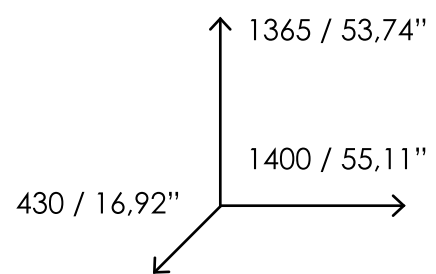

F  
FENICIA

2211 TV CURVO CON LUZ **90**  
 2211 TV CURVED WITH LIGHT

REF.: 201997

COMPOSICIÓN 97  
COMP. 97

**611**

**205**

MÓDULO TV 2556  
STRAIGHT TV 2556

REF.: 201998