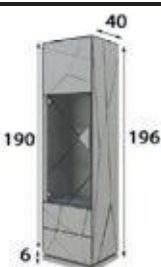

57752	VITRINA 2 PUERTAS 2 CAJONES	60	196	40	0,59	410	472	513

OPCIONAL: LUZ LED EN ZÓCALO 54 PUNTOS

2 ESTANTES DE CRISTAL INCLUIDOS
1 ESTANTE EXTRA 7
CAMBIO A ESTANTES DE DE MADERA (2 UD) 36 46

INCLUYE 1 FOCO LED

ESTÁNDAR CRISTAL TRANSPARENTE, POSIBILIDAD DE CRISTAL ÁCIDO SIN COSTE ADICIONAL.