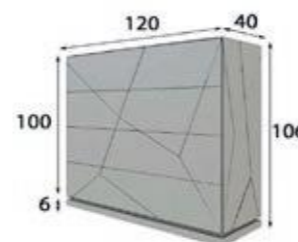

MÓDULOS DE DORMITORIO

	ANCHO	ALTO	FONDO	VOL	MATE	FRENTES ALTO BRILLO	MUEBLE COMPLETO ALTO BRILLO
	cm	cm	cm	m3			
57700	MODULO 2 CAJONES	60	46	40	0,15	175	201
OPCIONAL:							LUZ LED EN ZÓCALO 54 PUNTOS
57701	MODULO 2 CAJONES	70	46	40	0,17	185	213
OPCIONAL:							LUZ LED EN ZÓCALO 55 PUNTOS
57702	MODULO 3 CAJONES	45	64	40	0,16	220	253
OPCIONAL:							LUZ LED EN ZÓCALO 52 PUNTOS
57703	MODULO 3 CAJONES	55	64	40	0,19	230	265
OPCIONAL:							LUZ LED EN ZÓCALO 53 PUNTOS
57704	MODULO 3 CAJONES	70	64	40	0,23	240	276
OPCIONAL:							LUZ LED EN ZÓCALO 55 PUNTOS
57705	MODULO 4 CAJONES	120	106	40	0,62	440	506
OPCIONAL:							LUZ LED EN ZÓCALO 59 PUNTOS
57706	MÓDULO 6 CAJONES	160	92	40	0,72	515	592
OPCIONAL:							LUZ LED EN ZÓCALO 63 PUNTOS