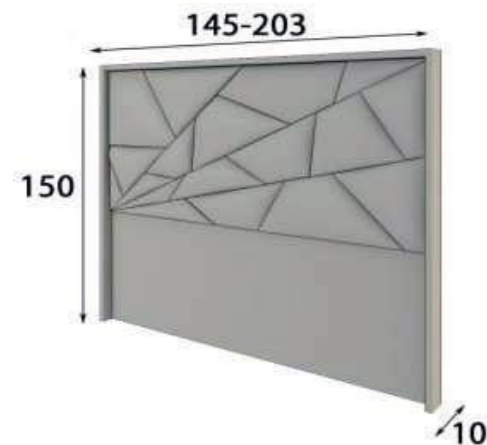

CABECEROS

	ANCHO	ALTO	FONDO	VOL	MATE	FRENTES ALTO BRILLO	MUEBLE COMPLETO ALTO BRILLO
	cm	cm	cm	m3			
56370	CABECERO PLAFON TAPIZADO P/COLCHON 135	145	150	10	0,35	300	375
56371	CABECERO PLAFON TAPIZADO P/COLCHON 150	160	150	10	0,38	300	375
56372	CABECERO PLAFON TAPIZADO P/COLCHON 160	171	150	10	0,41	300	375
56373	CABECERO PLAFON TAPIZADO P/COLCHON 180	190	150	10	0,45	300	375
56374	CABECERO PLAFON TAPIZADO P/COLCHON 193	203	150	10	0,48	300	375
56018	CABEC.PLAF.TAPIZ.P/COLCHON 135 cm(P/BASE	156	150	10	0,37	300	375
56019	CABEC.PLAF.TAPIZ.P/COLCHON 150 cm(P/BASE	171	150	10	0,41	300	375
56020	CABEC.PLAF.TAPIZ.P/COLCHON 160 cm(P/BASE	179	150	10	0,43	300	375
56021	CABEC.PLAF.TAPIZ.P/COLCHON 180 cm(P/BASE	203	150	10	0,48	300	375
56022	CABEC.PLAF.TAPIZ.P/COLCHON 193 cm(P/BASE	212	150	10	0,50	300	375