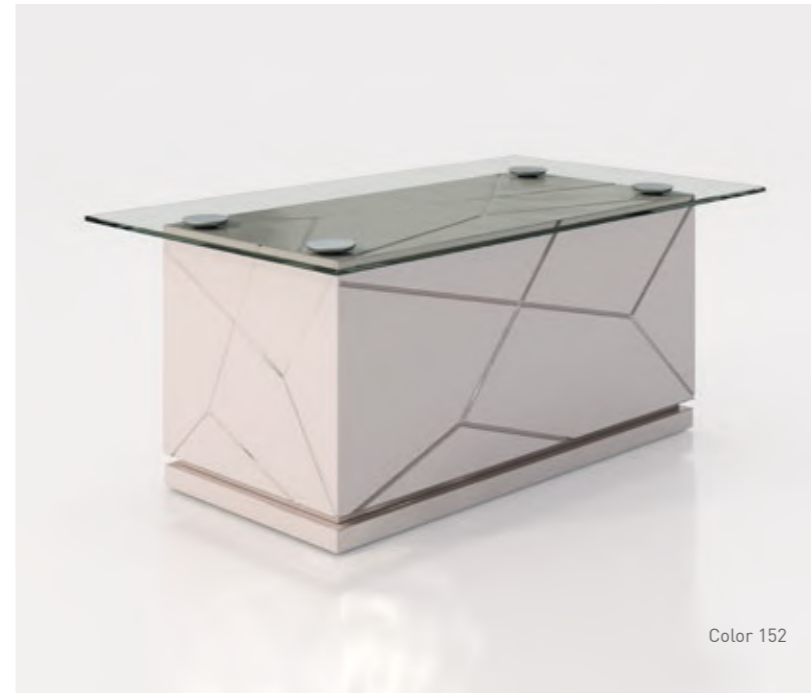

## MESA DE CENTRO COFFEE TABLE REF. 57805

Oro Viejo / Old Gold 41

Color 123

Color 152

Cobre Viejo / Old Copper 43