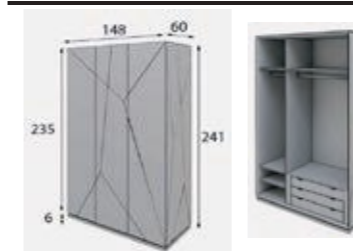

57721	ARMARIO 3 PUERTAS	148	241	60	0,77	1179	1356	1474
OPCIONAL:		LUZ LED EN ZÓCALO 66 PUNTOS