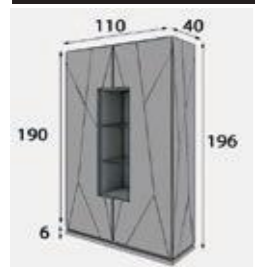

57750	VITRINA 4 PUERTAS 2 CAJONES	100	196	40	0,95	527	606	659

OPCIONAL: LUZ LED EN ZÓCALO 58 PUNTOS

2 ESTANTES DE CRISTAL INCLUIDOS
1 ESTANTE EXTRA 12
CAMBIO A ESTANTES DE DE MADERA (2 UD) 36 46

INCLUYE 2 FOCOS LED

ESTÁNDAR CRISTAL TRANSPARENTE, POSIBILIDAD DE CRISTAL ÁCIDO SIN COSTE ADICIONAL.

57751	MODULO EXPOSITOR 2 PUERTAS	110	196	40	1,04	550	633	688

OPCIONAL: LUZ LED EN ZÓCALO 59 PUNTOS
SE PUEDE CAMBIAR COLOR DE HUECO CENTRAL

INCLUYE 3 FOCOS LED