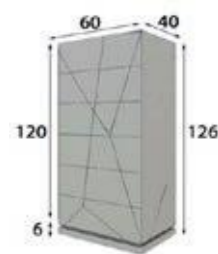

MÓDULOS DE DORMITORIO

ANCHO	ALTO	FONDO	VOL	MATE	FRENTES ALTO BRILLO	MUEBLE COMPLETO ALTO BRILLO
cm	cm	cm	m3			

57707	MÓDULO 6 CAJONES	60	126	40	0,38	430	495	538
OPCIONAL:		LUZ LED EN ZÓCALO 54 PUNTOS