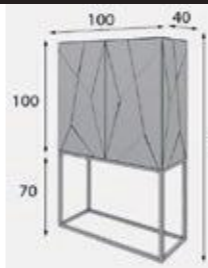

57753	MINIBAR 2 PUERTAS DE CRISTAL BANCADA ALTA	100	170	40	0,83	550	633	688

1 ESTANTE DE CRISTAL INCLUIDO

CAMBIO A ESTANTE DE DE MADERA (1 UD) 18 23

INCLUYE 2 FOCOS LED

ESTÁNDAR CRISTAL TRANSPARENTE, POSIBILIDAD DE CRISTAL ÁCIDO SIN COSTE ADICIONAL.
PATA METÁLICA: ES POSIBLE PINTARLAS EN GRUPO G-1 MATE Y ACABADOS METALIZADOS

57754	MINIBAR 2 PUERTAS DE MADERA BANCADA ALTA	100	170	40	0,83	550	633	688

1 ESTANTE DE CRISTAL INCLUIDO

CAMBIO A ESTANTE DE DE MADERA (1 UD) 18 23

INCLUYE 2 FOCOS LED

PATA METÁLICA: ES POSIBLE PINTARLAS EN GRUPO G-1 MATE Y ACABADOS METALIZADOS