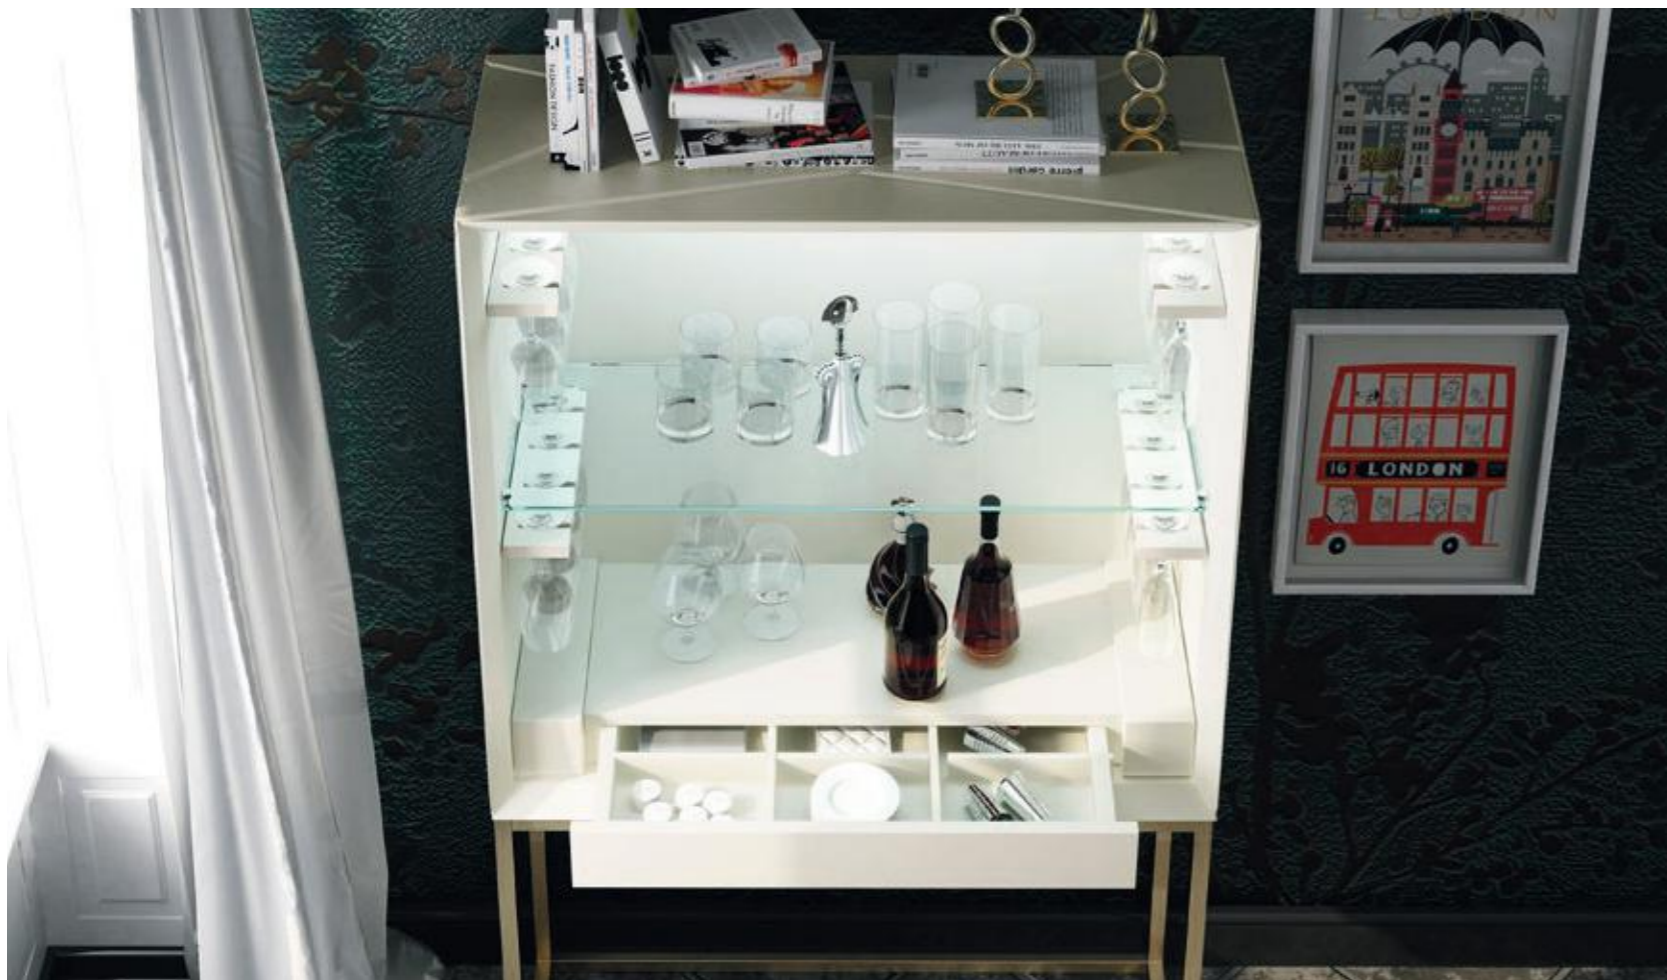

MUEBLE MINIBAR

MINIBAR

REF. 57753

Color 162
Oro Viejo / Old Gold 41