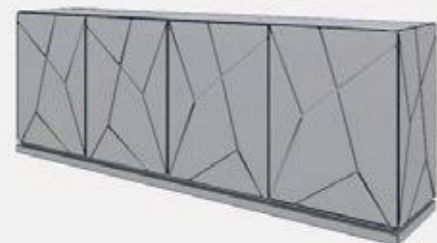

57759	MODULO 4 PUERTAS	220	76	50	1,00	800	920	1000
OPCIONAL:		LUZ LED EN ZÓCALO 72 PUNTOS						

57760	MODULO 4 PUERTAS	190	96	40	0,89	750	863	938
OPCIONAL:		LUZ LED EN ZÓCALO 69 PUNTOS						

57761	MODULO 4 PUERTAS	190	76	40	0,71	700	805	875
OPCIONAL:		LUZ LED EN ZÓCALO 69 PUNTOS						

3 ESTANTES DE CRISTAL INCLUIDOS								
ESTANTE EXTRA CENTRAL				12				
ESTANTE EXTRA LATERAL				7				
CAMBIO A ESTANTES DE DE MADERA (3 UD)				54				69

OPCIONAL SET 2 CAJONES INTERIORES 90 PUNTOS

INCLUYE 4 FOCOS LED