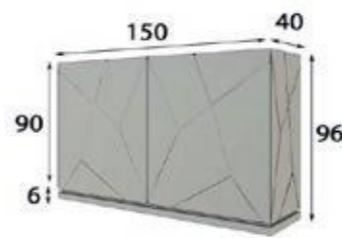

MÓDULOS DE SALÓN

ANCHO	ALTO	FONDO	VOL	MATE	FRENTES ALTO BRILLO	MUEBLE COMPLETO ALTO BRILLO
cm	cm	cm	m3