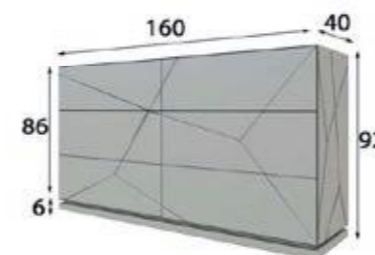

MÓDULOS DE DORMITORIO

	ANCHO	ALTO	FONDO	VOL	MATE	FRENTES ALTO BRILLO	MUEBLE COMPLETO ALTO BRILLO
	cm	cm	cm	m3			
57700	MODULO 2 CAJONES	60	46	40	0,15	175	201
OPCIONAL:							LUZ LED EN ZÓCALO 54 PUNTOS
57701	MODULO 2 CAJONES	70	46	40	0,17	185	213
OPCIONAL:							LUZ LED EN ZÓCALO 55 PUNTOS
57702	MODULO 3 CAJONES	45	64	40	0,16	220	253
OPCIONAL:							LUZ LED EN ZÓCALO 52 PUNTOS
57703	MODULO 3 CAJONES	55	64	40	0,19	230	265
OPCIONAL:							LUZ LED EN ZÓCALO 53 PUNTOS
57704	MODULO 3 CAJONES	70	64	40	0,23	240	276
OPCIONAL:							LUZ LED EN ZÓCALO 55 PUNTOS
57705	MODULO 4 CAJONES	120	106	40	0,62	440	506
OPCIONAL:							LUZ LED EN ZÓCALO 59 PUNTOS
57706	MÓDULO 6 CAJONES	160	92	40	0,72	515	592
OPCIONAL:							LUZ LED EN ZÓCALO 63 PUNTOS