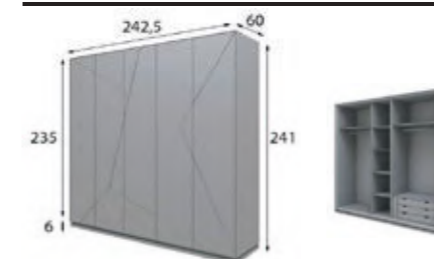

57723	ARMARIO 5 PUERTAS	242,5	241	60	0,96	1400	1610	1750
OPCIONAL:		LUZ LED EN ZÓCALO 74 PUNTOS