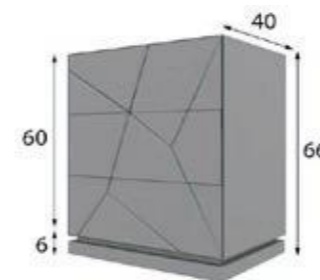

MÓDULOS DE DORMITORIO

	ANCHO	ALTO	FONDO	VOL	MATE	FRENTES ALTO BRILLO	MUEBLE COMPLETO ALTO BRILLO
	cm	cm	cm	m3			
57700	MODULO 2 CAJONES	60	46	40	0,15	175	201
OPCIONAL:							LUZ LED EN ZÓCALO 54 PUNTOS
57701	MODULO 2 CAJONES	70	46	40	0,17	185	213
OPCIONAL:							LUZ LED EN ZÓCALO 55 PUNTOS
57702	MODULO 3 CAJONES	45	64	40	0,16	220	253
OPCIONAL:							LUZ LED EN ZÓCALO 52 PUNTOS
57703	MODULO 3 CAJONES	55	64	40	0,19	230	265
OPCIONAL:							LUZ LED EN ZÓCALO 53 PUNTOS
57704	MODULO 3 CAJONES	70	64	40	0,23	240	276
OPCIONAL:							LUZ LED EN ZÓCALO 55 PUNTOS
57705	MODULO 4 CAJONES	120	106	40	0,62	440	506
OPCIONAL:							LUZ LED EN ZÓCALO 59 PUNTOS
57706	MÓDULO 6 CAJONES	160	92	40	0,72	515	592
OPCIONAL:							LUZ LED EN ZÓCALO 63 PUNTOS