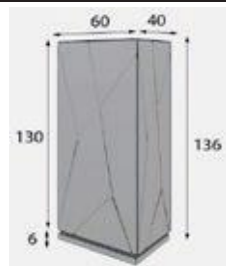

57758	MODULO 1 PUERTA	60	136	40	0,41	300	345	375
OPCIONAL:		LUZ LED EN ZÓCALO 54 PUNTOS						

2 ESTANTES DE CRISTAL INCLUIDOS								
1 ESTANTE EXTRA				7				
CAMBIO A ESTANTES DE DE MADERA (2 UD)				36				46
OPCIONAL SET 2 CAJONES INTERIORES 90 PUNTOS								

INCLUYE 1 FOCO LED