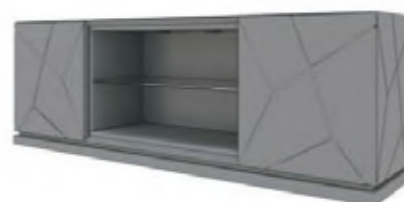

57766	MODULO TV 2 PUERTAS	180	56	40	0,51	320	368	400
OPCIONAL:		LUZ LED EN ZÓCALO 69 PUNTOS						

57767	MODULO TV 2 PUERTAS	150	56	40	0,43	350	403	438
OPCIONAL:		LUZ LED EN ZÓCALO 63 PUNTOS						

SE PUEDE CAMBIAR COLOR DE HUECO CENTRAL								
3 ESTANTES DE CRISTAL INCLUIDOS								
CAMBIO A ESTANTES DE DE MADERA (3 UD)				54				69

INCLUYE 1 FOCO LED